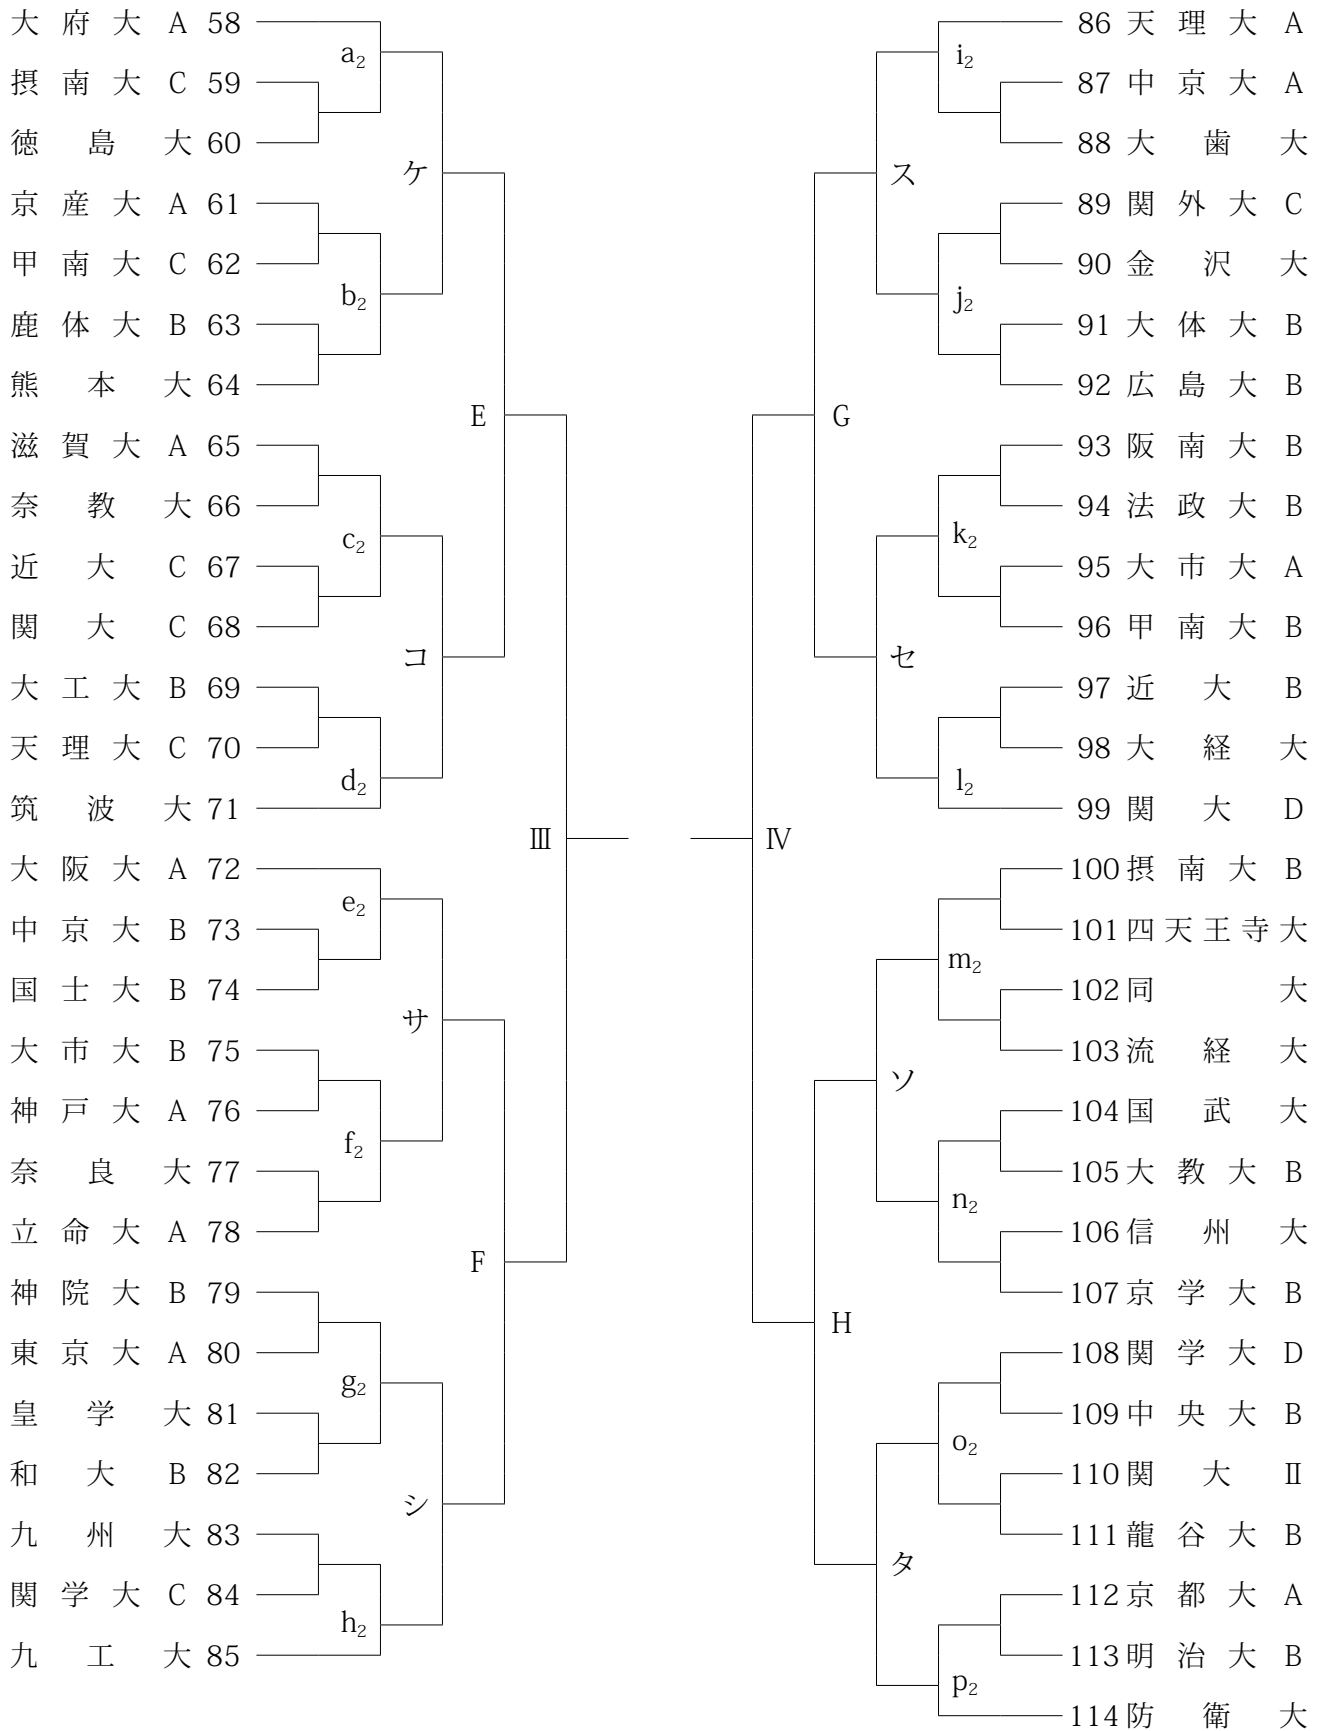

男子 1 部 組 合 せ

男子 1 部 組 合 せ

男子 2 部 組 合 せ

女子 1 部 組 合 せ

女子 2 部 組 合 せ

会 場 略 図