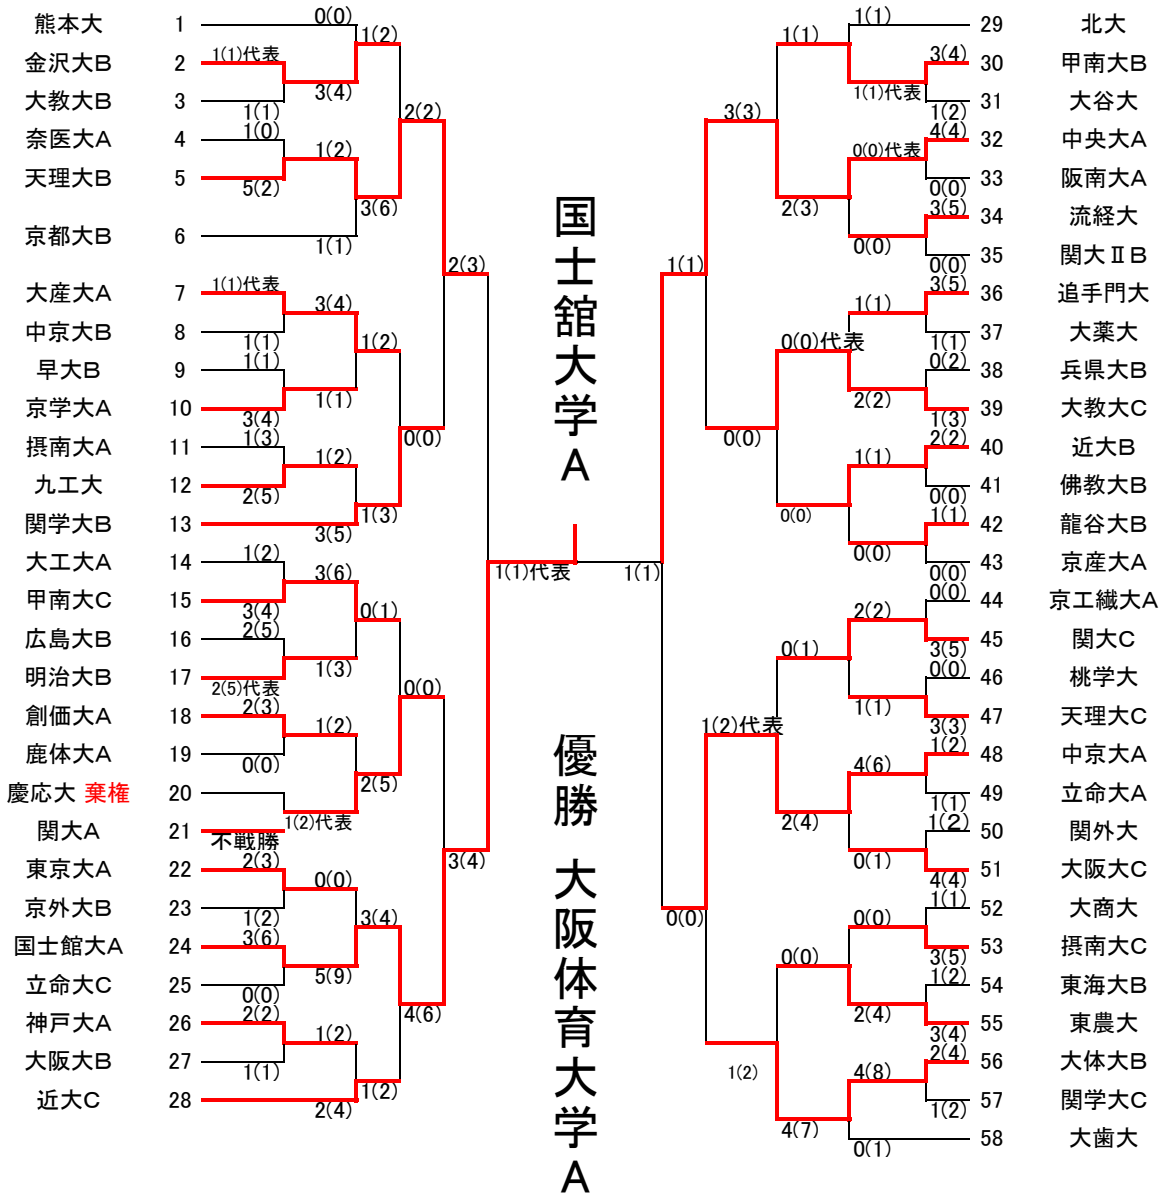

男子 1 部 A

国士館大学 A

大阪体育大学 A

男子 1 部 B