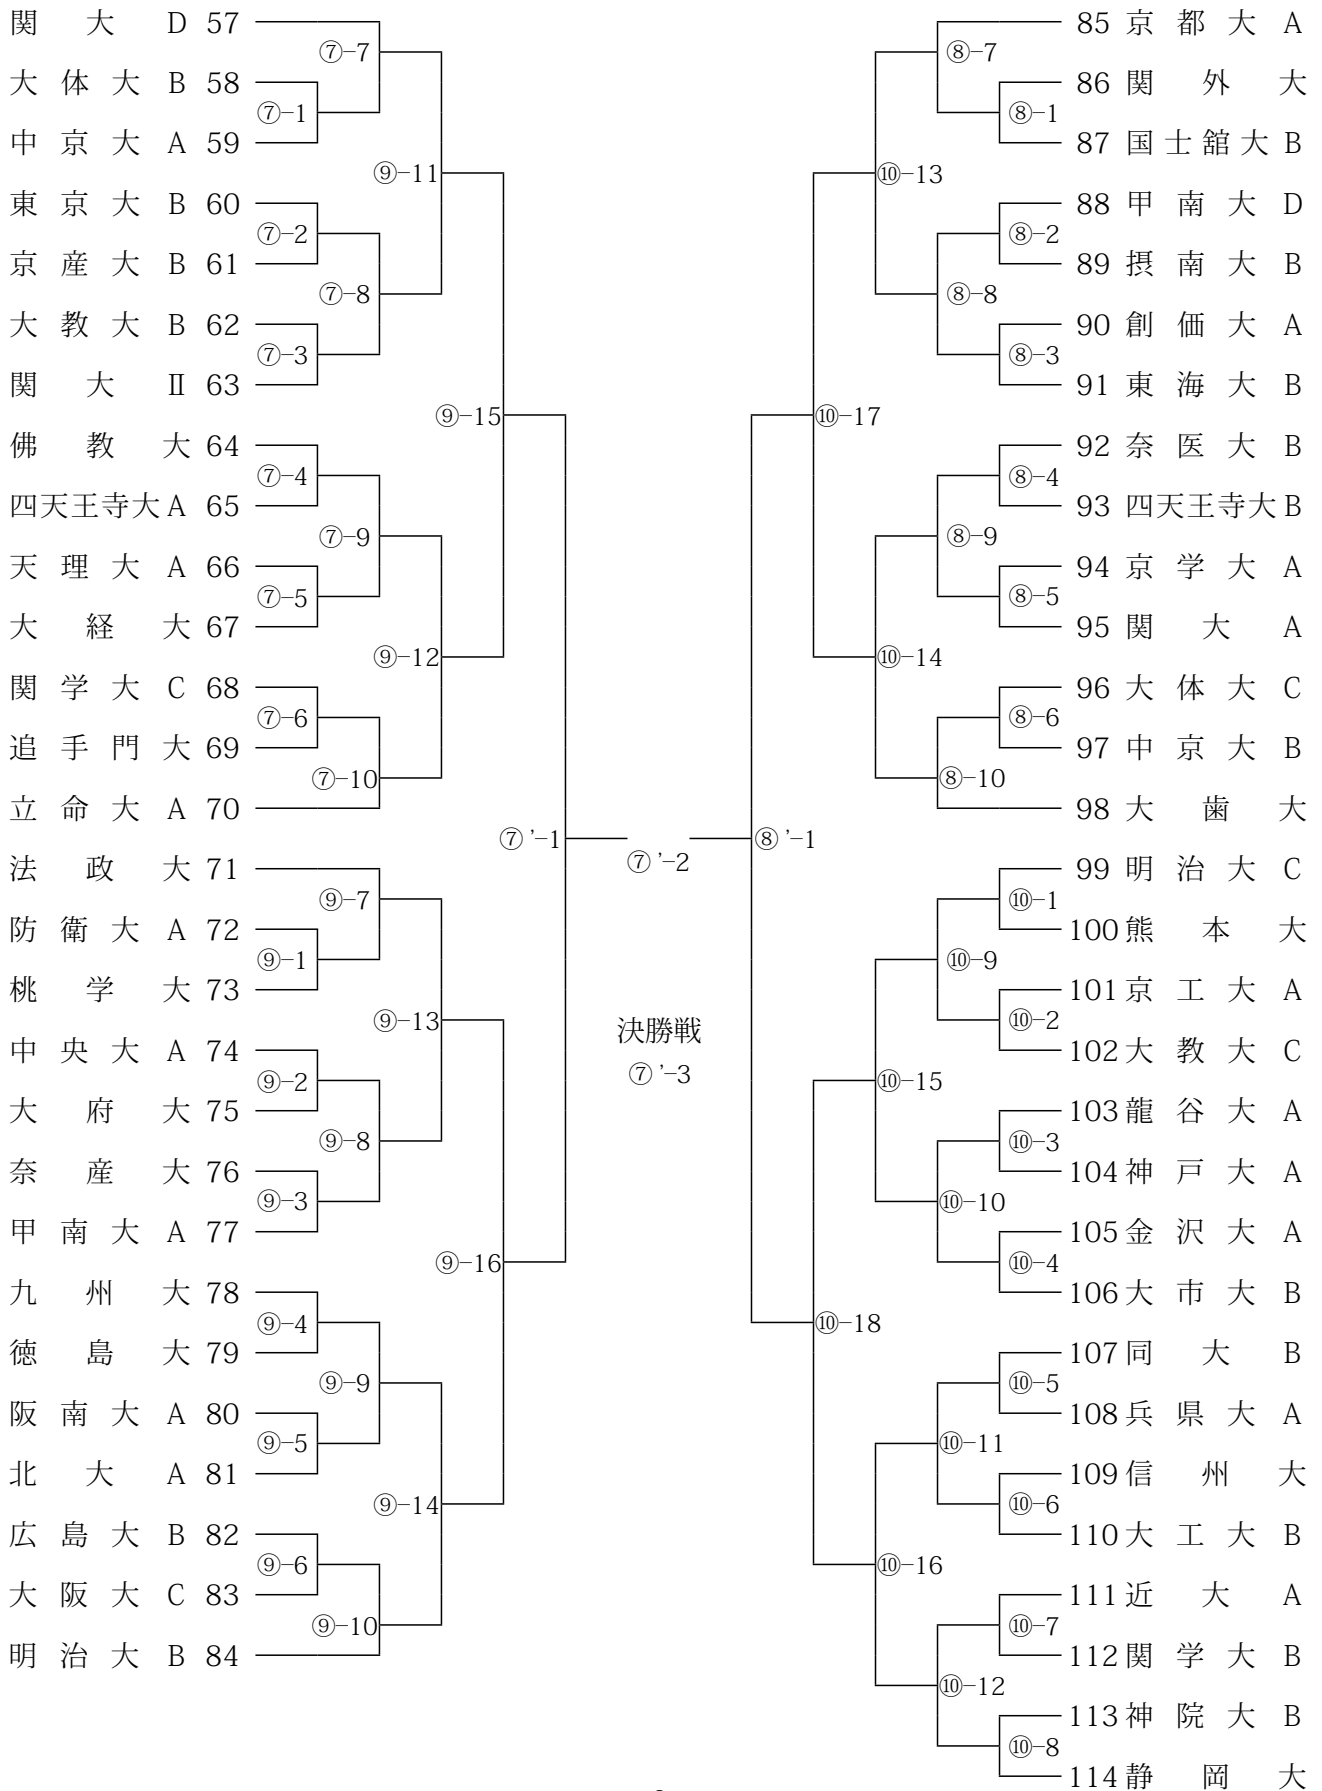

男子 1 部 組 合 せ

男子 1 部 組 合 せ

男子 2 部 組 合 せ

女子 1 部 組 合 せ

女子 2 部 組 合 せ

会 場 略 図

試 合 順 序

1 試合場 2 試合場 3 試合場 4 試合場 5 試合場 6 試合場 7 試合場 8 試合場 9 試合場 10 試合場

女子2部 (1~3回戦) 男子2部 (1~2回戦) 男子1部 (3~4回戦)

- | | | | | | | | | | |
|------|------|------|------|------|------|------|------|------|------|
| ①-13 | ②-13 | ③-11 | ④-11 | ⑤-11 | ⑥-11 | ⑦-11 | ⑧-11 | ⑨-11 | ⑩-13 |
| ①-14 | ②-14 | ③-12 | ④-12 | ⑤-12 | ⑥-12 | ⑦-12 | ⑧-12 | ⑨-12 | ⑩-14 |
| ①-15 | ②-15 | ③-13 | ④-13 | ⑤-13 | ⑥-13 | ⑦-13 | ⑧-13 | ⑨-13 | ⑩-15 |
| ①-16 | ②-16 | ③-14 | ④-14 | ⑤-14 | ⑥-14 | ⑦-14 | ⑧-14 | ⑨-14 | ⑩-16 |
| ①-17 | ②-17 | ③-15 | ④-15 | ⑤-15 | ⑥-15 | ⑦-15 | ⑧-15 | ⑨-15 | ⑩-17 |
| ①-18 | ②-18 | ③-16 | ④-16 | ⑤-16 | ⑥-16 | ⑦-16 | ⑧-16 | ⑨-16 | ⑩-18 |
| ①-19 | ②-19 | ③-17 | ④-17 | ⑤-17 | ⑥-17 | | | | |

男子2部 (2回戦)

- | | | | |
|------|------|------|------|
| ⑦-17 | ⑧-17 | ⑨-17 | ⑩-19 |
| ⑦-18 | ⑧-18 | ⑨-18 | ⑩-20 |

男子2部 (3回戦)

- | | | | |
|------|------|------|------|
| ③-18 | ④-18 | ⑤-18 | ⑥-18 |
| ③-19 | ④-19 | ⑤-19 | ⑥-19 |
| ③-20 | ④-20 | ⑤-20 | ⑥-20 |
| ③-21 | ④-21 | ⑤-21 | ⑥-21 |

男子2部 (4回戦)

- | | | | | | | | |
|------|------|------|------|------|------|------|------|
| ①-20 | ②-20 | ③-22 | ④-22 | ⑤-22 | ⑥-22 | ⑦-19 | ⑧-19 |
|------|------|------|------|------|------|------|------|