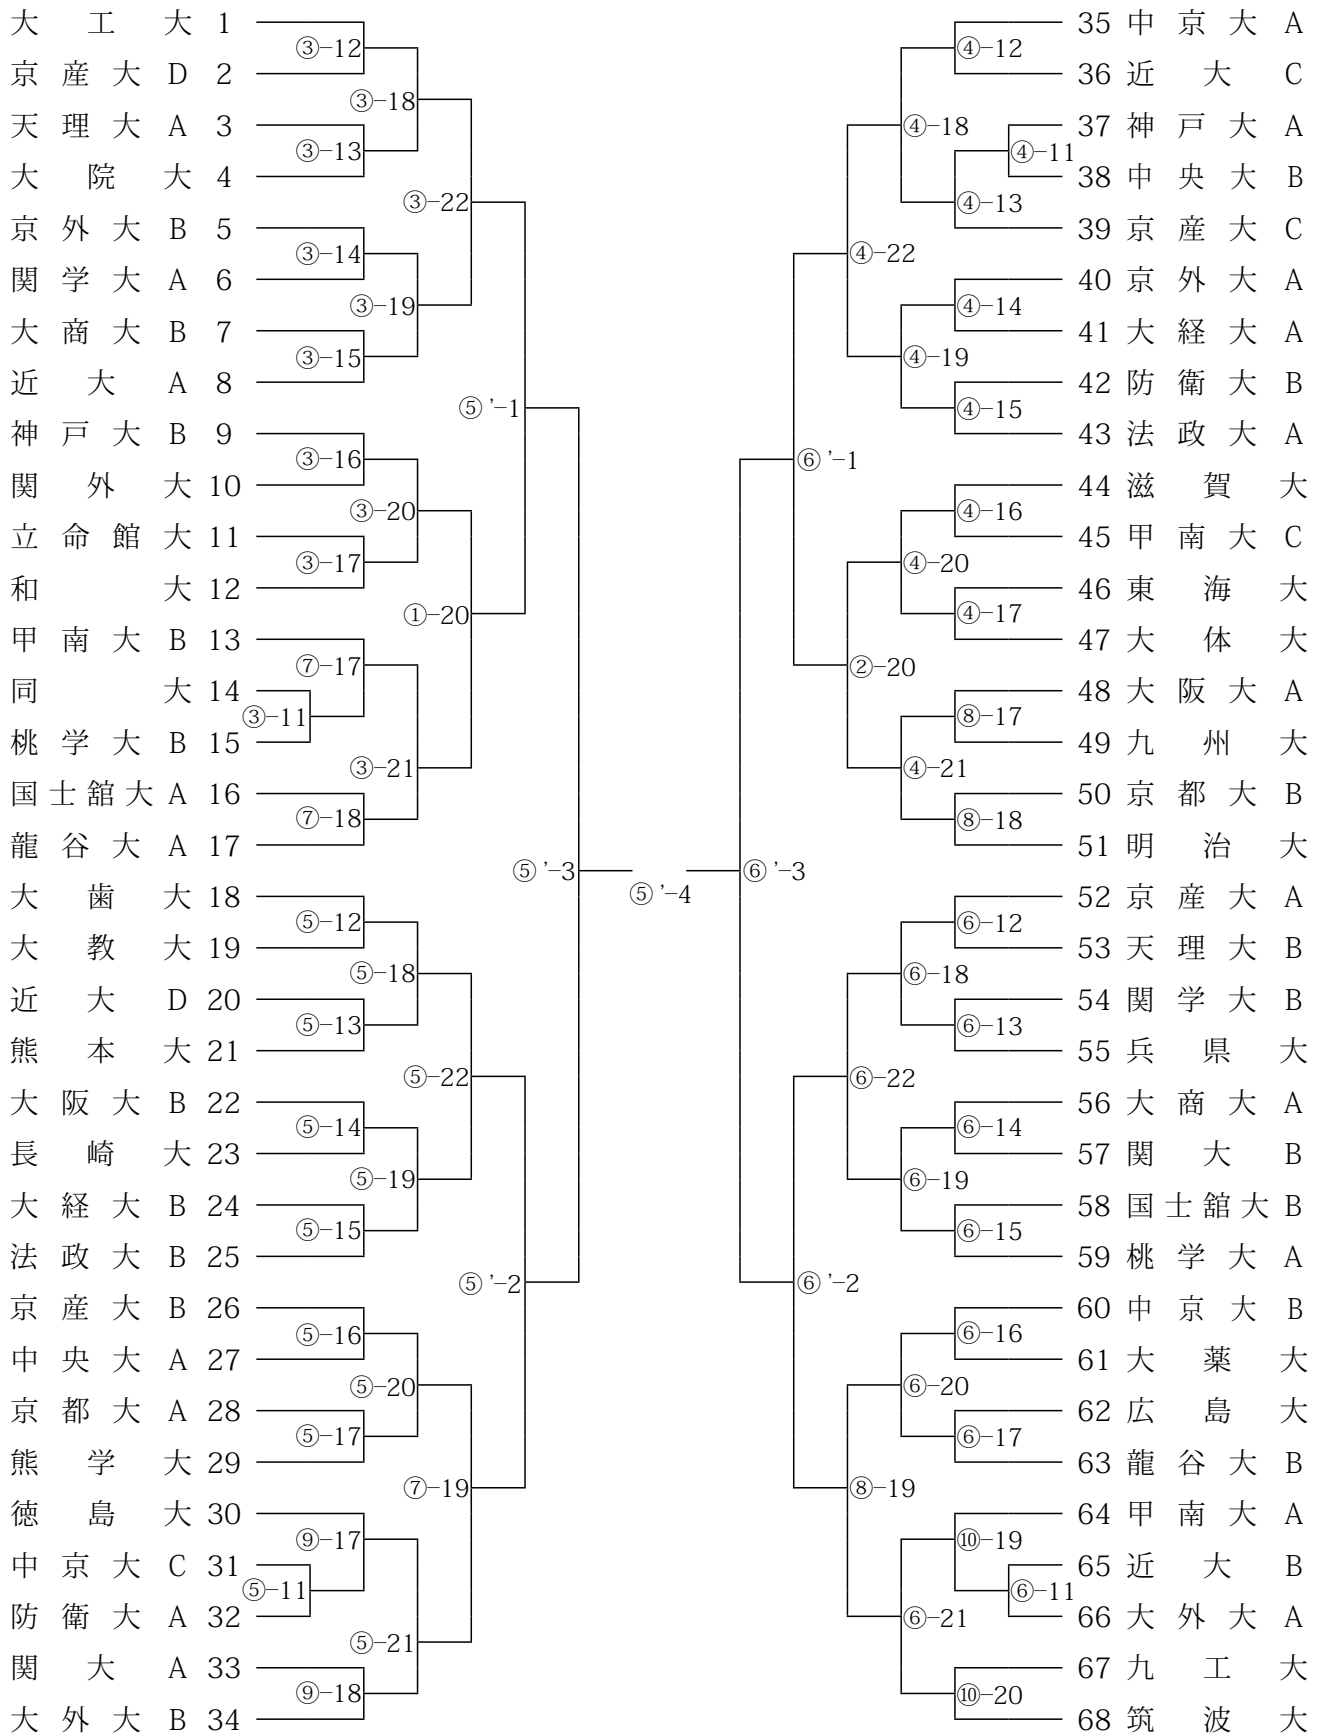

男子 1 部 組 合 せ

男子 1 部 組 合 せ

男子 2 部 組 合 せ

女子 1 部 組 合 せ

女子 2 部 組 合 せ

会 場 略 図

試 合 順 序

1 試合場 2 試合場 3 試合場 4 試合場 5 試合場 6 試合場 7 試合場 8 試合場 9 試合場 10 試合場

女子2部 (1~3回戦) 男子2部 (1~2回戦) 男子1部 (3~4回戦)

- | | | | | | | | | | |
|------|------|------|------|------|------|------|------|------|------|
| ①-13 | ②-13 | ③-11 | ④-11 | ⑤-11 | ⑥-11 | ⑦-11 | ⑧-11 | ⑨-11 | ⑩-13 |
| ①-14 | ②-14 | ③-12 | ④-12 | ⑤-12 | ⑥-12 | ⑦-12 | ⑧-12 | ⑨-12 | ⑩-14 |
| ①-15 | ②-15 | ③-13 | ④-13 | ⑤-13 | ⑥-13 | ⑦-13 | ⑧-13 | ⑨-13 | ⑩-15 |
| ①-16 | ②-16 | ③-14 | ④-14 | ⑤-14 | ⑥-14 | ⑦-14 | ⑧-14 | ⑨-14 | ⑩-16 |
| ①-17 | ②-17 | ③-15 | ④-15 | ⑤-15 | ⑥-15 | ⑦-15 | ⑧-15 | ⑨-15 | ⑩-17 |
| ①-18 | ②-18 | ③-16 | ④-16 | ⑤-16 | ⑥-16 | ⑦-16 | ⑧-16 | ⑨-16 | ⑩-18 |
| ①-19 | ②-19 | ③-17 | ④-17 | ⑤-17 | ⑥-17 | | | | |

男子2部 (2回戦)

- | | | | |
|------|------|------|------|
| ⑦-17 | ⑧-17 | ⑨-17 | ⑩-19 |
| ⑦-18 | ⑧-18 | ⑨-18 | ⑩-20 |

男子2部 (3回戦)

- | | | | |
|------|------|------|------|
| ③-18 | ④-18 | ⑤-18 | ⑥-18 |
| ③-19 | ④-19 | ⑤-19 | ⑥-19 |
| ③-20 | ④-20 | ⑤-20 | ⑥-20 |
| ③-21 | ④-21 | ⑤-21 | ⑥-21 |

男子2部 (4回戦)

- | | | | | | | | |
|------|------|------|------|------|------|------|------|
| ①-20 | ②-20 | ③-22 | ④-22 | ⑤-22 | ⑥-22 | ⑦-19 | ⑧-19 |
|------|------|------|------|------|------|------|------|