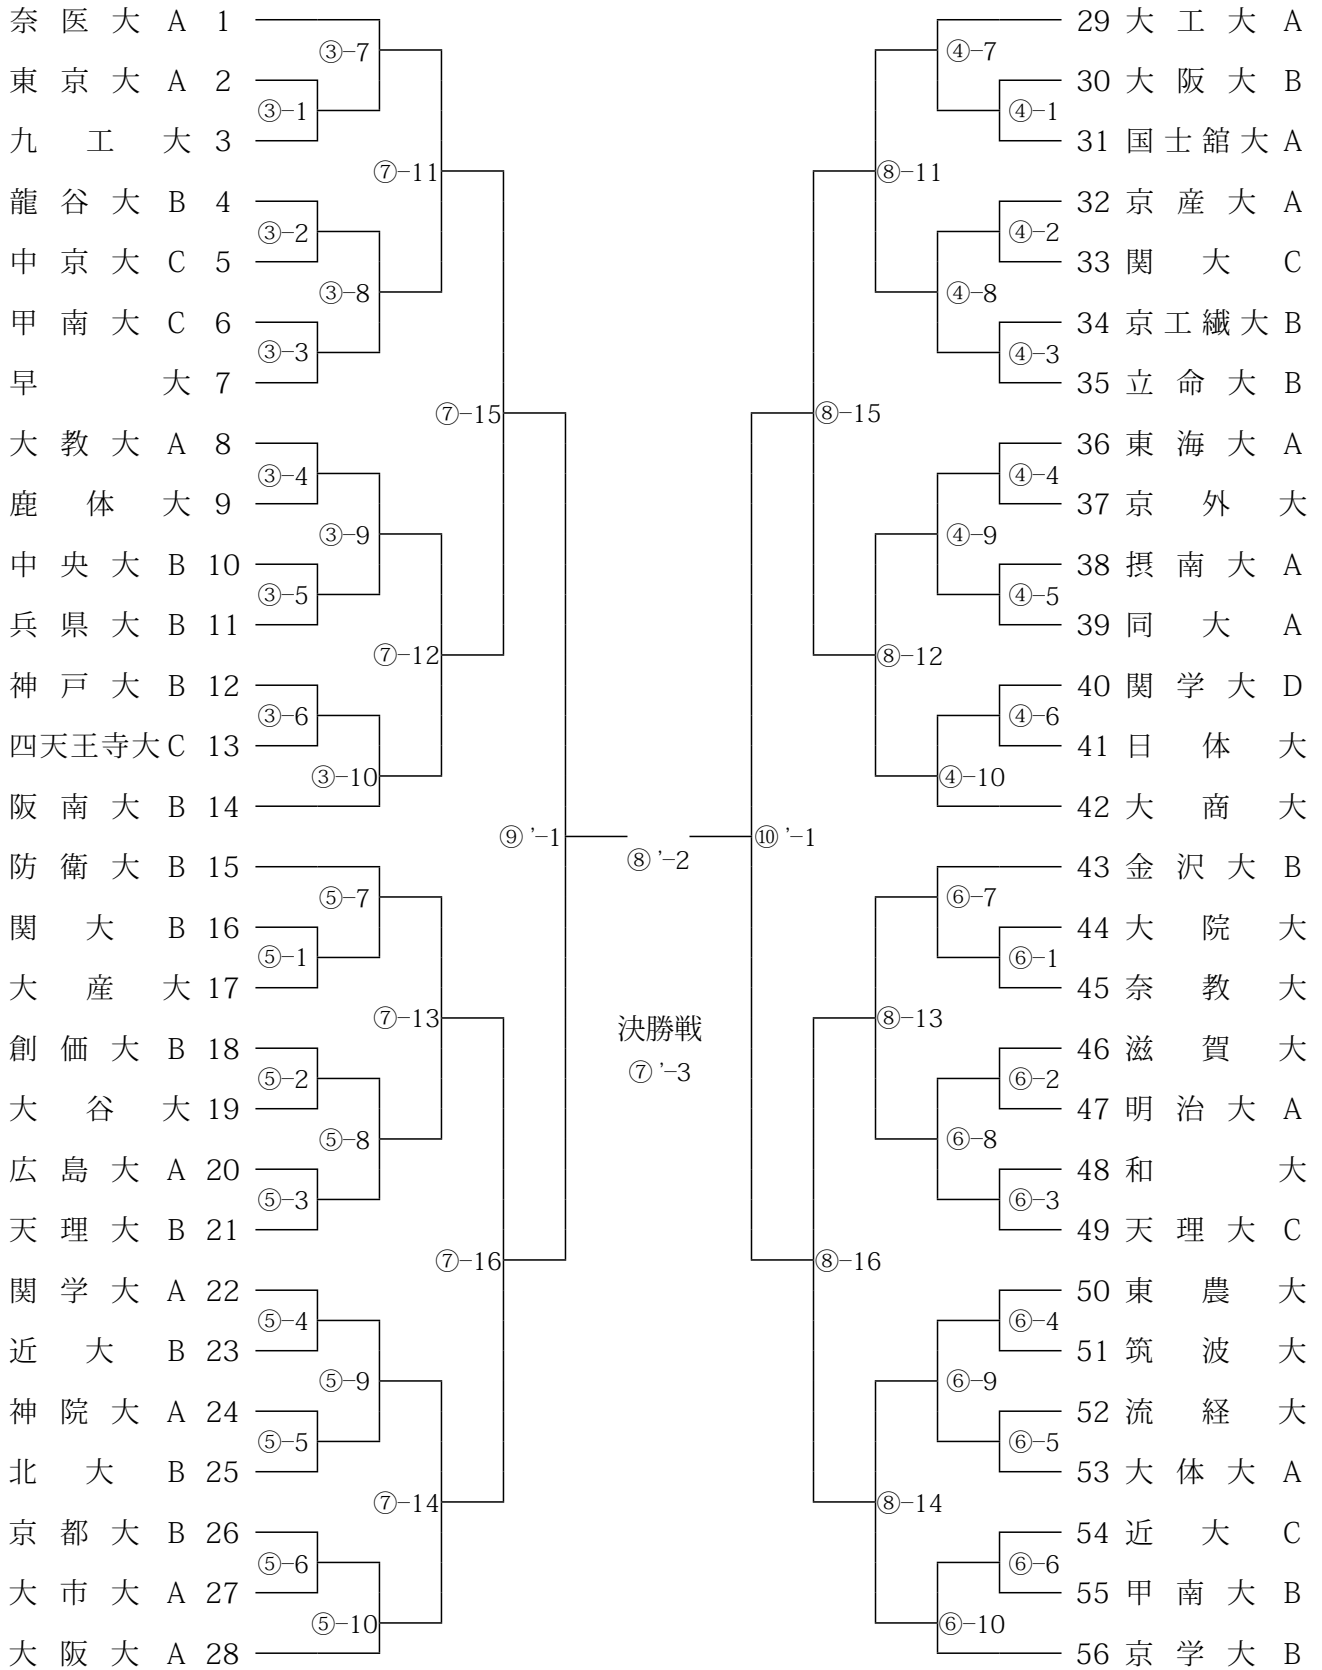

男子 1 部 組 合 せ

男子 1 部 組 合 せ

男子 2 部 組 合 せ

女子 1 部 組 合 せ

女子 2 部 組 合 せ

会 場 略 図

試 合 順 序

1 試合場 2 試合場 3 試合場 4 試合場 5 試合場 6 試合場 7 試合場 8 試合場 9 試合場 10 試合場

女子2部 (1~3回戦) 男子2部 (1~2回戦) 男子1部 (3~4回戦)

- | | | | | | | | | | |
|------|------|------|------|------|------|------|------|------|------|
| ①-13 | ②-13 | ③-11 | ④-11 | ⑤-11 | ⑥-11 | ⑦-11 | ⑧-11 | ⑨-11 | ⑩-13 |
| ①-14 | ②-14 | ③-12 | ④-12 | ⑤-12 | ⑥-12 | ⑦-12 | ⑧-12 | ⑨-12 | ⑩-14 |
| ①-15 | ②-15 | ③-13 | ④-13 | ⑤-13 | ⑥-13 | ⑦-13 | ⑧-13 | ⑨-13 | ⑩-15 |
| ①-16 | ②-16 | ③-14 | ④-14 | ⑤-14 | ⑥-14 | ⑦-14 | ⑧-14 | ⑨-14 | ⑩-16 |
| ①-17 | ②-17 | ③-15 | ④-15 | ⑤-15 | ⑥-15 | ⑦-15 | ⑧-15 | ⑨-15 | ⑩-17 |
| ①-18 | ②-18 | ③-16 | ④-16 | ⑤-16 | ⑥-16 | ⑦-16 | ⑧-16 | ⑨-16 | ⑩-18 |
| ①-19 | ②-19 | ③-17 | ④-17 | ⑤-17 | ⑥-17 | | | | |

男子2部 (2回戦)

- | | | | |
|------|------|------|------|
| ⑦-17 | ⑧-17 | ⑨-17 | ⑩-19 |
| ⑦-18 | ⑧-18 | ⑨-18 | ⑩-20 |

男子2部 (3回戦)

- | | | | |
|------|------|------|------|
| ③-18 | ④-18 | ⑤-18 | ⑥-18 |
| ③-19 | ④-19 | ⑤-19 | ⑥-19 |
| ③-20 | ④-20 | ⑤-20 | ⑥-20 |
| ③-21 | ④-21 | ⑤-21 | ⑥-21 |

男子2部 (4回戦)

- | | | | | | | | |
|------|------|------|------|------|------|------|------|
| ①-20 | ②-20 | ③-22 | ④-22 | ⑤-22 | ⑥-22 | ⑦-19 | ⑧-19 |
|------|------|------|------|------|------|------|------|