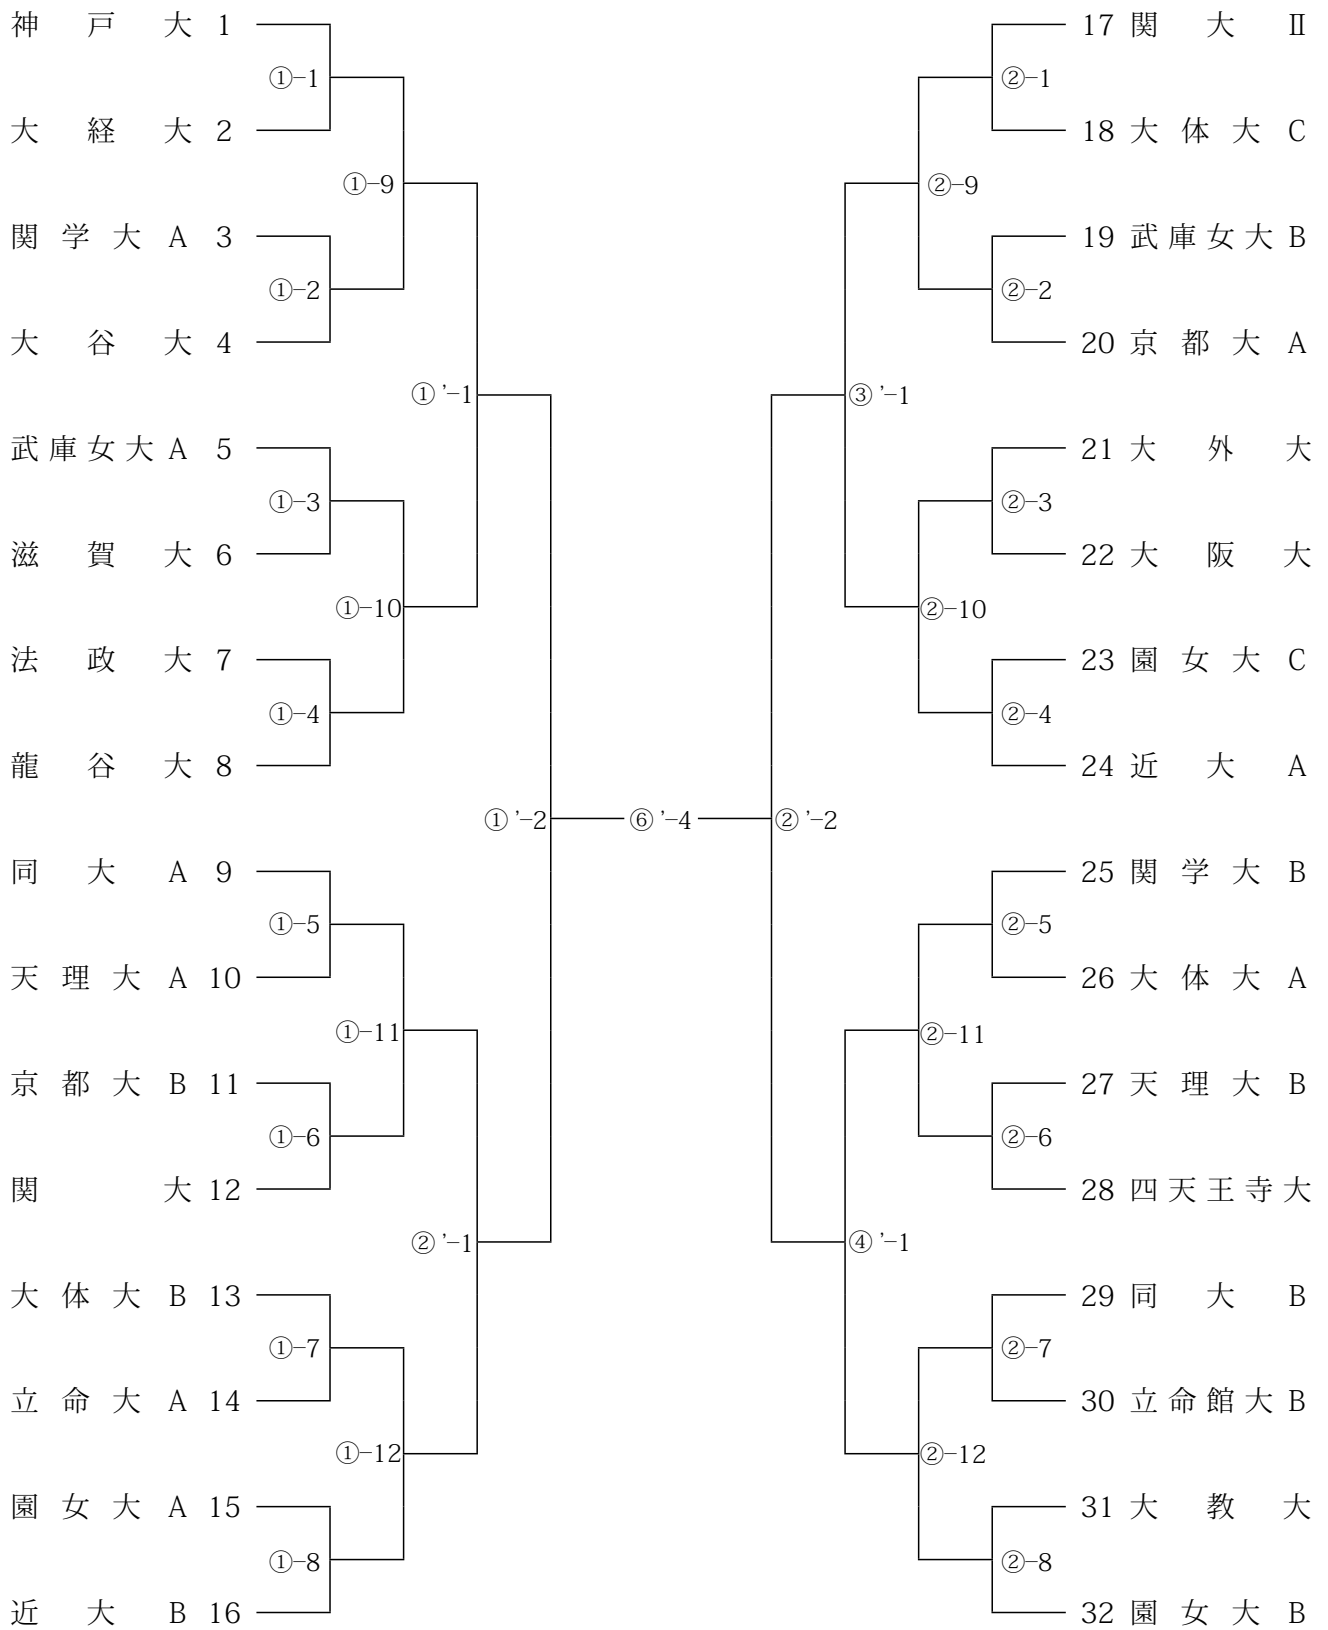

男子 1 部 組 合 せ

男子 1 部 組 合 せ

男子 2 部 組 合 せ

女子 1 部 組 合 せ

女子 2 部 組 合 せ

会 場 略 図

試 合 順 序

1 試合場 2 試合場 3 試合場 4 試合場 5 試合場 6 試合場 7 試合場 8 試合場 9 試合場 10 試合場

女子2部 (1~3回戦) 男子2部 (1~2回戦) 男子1部 (3~4回戦)

- | | | | | | | | | | |
|------|------|------|------|------|------|------|------|------|------|
| ①-13 | ②-13 | ③-11 | ④-11 | ⑤-11 | ⑥-11 | ⑦-11 | ⑧-11 | ⑨-11 | ⑩-13 |
| ①-14 | ②-14 | ③-12 | ④-12 | ⑤-12 | ⑥-12 | ⑦-12 | ⑧-12 | ⑨-12 | ⑩-14 |
| ①-15 | ②-15 | ③-13 | ④-13 | ⑤-13 | ⑥-13 | ⑦-13 | ⑧-13 | ⑨-13 | ⑩-15 |
| ①-16 | ②-16 | ③-14 | ④-14 | ⑤-14 | ⑥-14 | ⑦-14 | ⑧-14 | ⑨-14 | ⑩-16 |
| ①-17 | ②-17 | ③-15 | ④-15 | ⑤-15 | ⑥-15 | ⑦-15 | ⑧-15 | ⑨-15 | ⑩-17 |
| ①-18 | ②-18 | ③-16 | ④-16 | ⑤-16 | ⑥-16 | ⑦-16 | ⑧-16 | ⑨-16 | ⑩-18 |
| ①-19 | ②-19 | ③-17 | ④-17 | ⑤-17 | ⑥-17 | | | | |