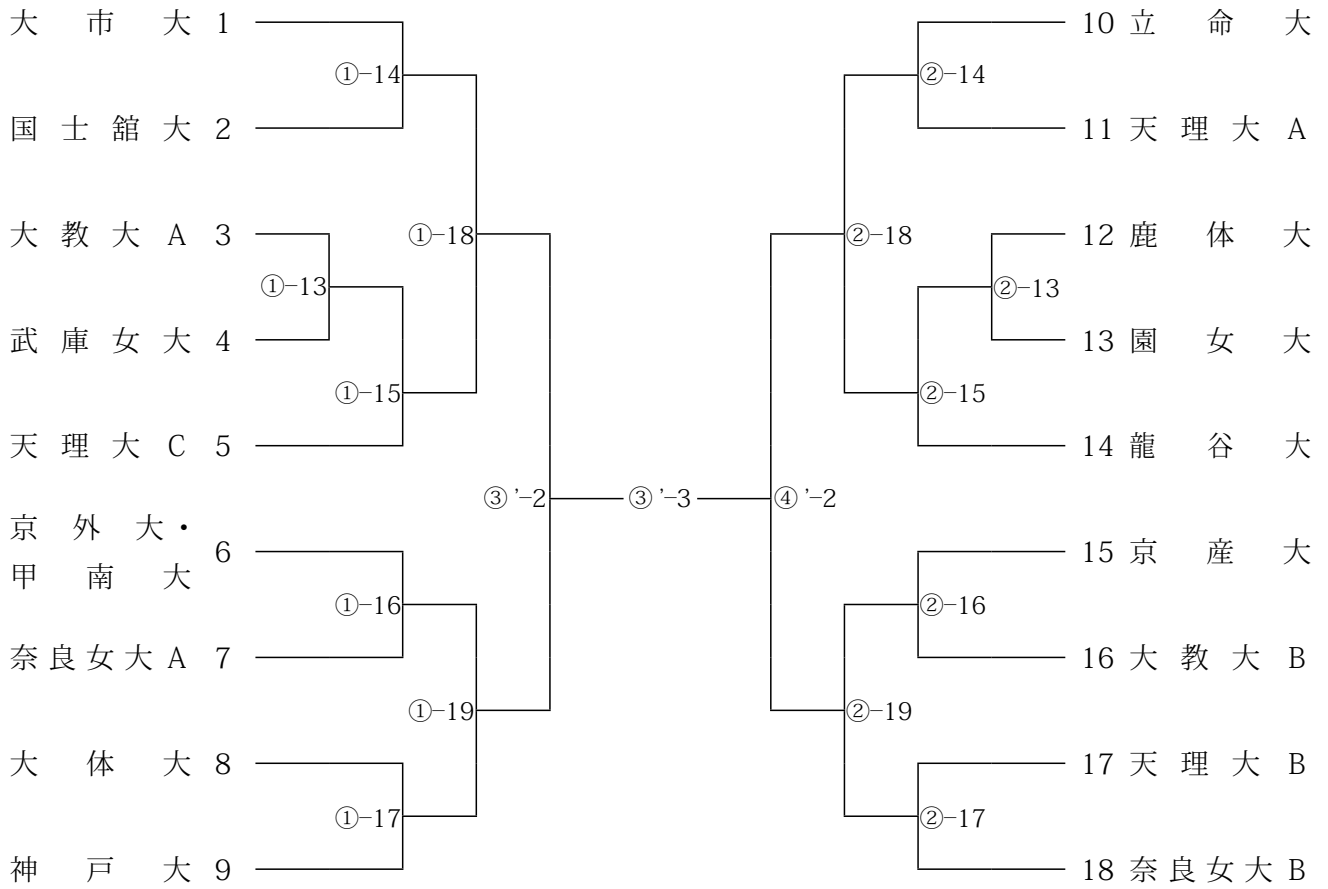

男子 1 部 組 合 せ

男子 1 部 組 合 せ

男子 2 部 組 合 せ

女子 1 部 組 合 せ

女子 2 部 組 合 せ

会 場 略 図

試 合 順 序

1 試合場 2 試合場 3 試合場 4 試合場 5 試合場 6 試合場 7 試合場 8 試合場 9 試合場 10 試合場

9:00 開 会 式

9:30 演 武 演 武

10:00 合 同 稽 古 会

10:50 女子1部 (1~2回戦) 男子1部 (1~2回戦)

- | | | | | | | | | | |
|------|------|------|------|------|------|------|------|------|------|
| ①-1 | ②-1 | ③-1 | ④-1 | ⑤-1 | ⑥-1 | ⑦-1 | ⑧-1 | ⑨-1 | ⑩-1 |
| ①-2 | ②-2 | ③-2 | ④-2 | ⑤-2 | ⑥-2 | ⑦-2 | ⑧-2 | ⑨-2 | ⑩-2 |
| ①-3 | ②-3 | ③-3 | ④-3 | ⑤-3 | ⑥-3 | ⑦-3 | ⑧-3 | ⑨-3 | ⑩-3 |
| ①-4 | ②-4 | ③-4 | ④-4 | ⑤-4 | ⑥-4 | ⑦-4 | ⑧-4 | ⑨-4 | ⑩-4 |
| ①-5 | ②-5 | ③-5 | ④-5 | ⑤-5 | ⑥-5 | ⑦-5 | ⑧-5 | ⑨-5 | ⑩-5 |
| ①-6 | ②-6 | ③-6 | ④-6 | ⑤-6 | ⑥-6 | ⑦-6 | ⑧-6 | ⑨-6 | ⑩-6 |
| ①-7 | ②-7 | ③-7 | ④-7 | ⑤-7 | ⑥-7 | ⑦-7 | ⑧-7 | ⑨-7 | ⑩-7 |
| ①-8 | ②-8 | ③-8 | ④-8 | ⑤-8 | ⑥-8 | ⑦-8 | ⑧-8 | ⑨-8 | ⑩-8 |
| ①-9 | ②-9 | ③-9 | ④-9 | ⑤-9 | ⑥-9 | ⑦-9 | ⑧-9 | ⑨-9 | ⑩-9 |
| ①-10 | ②-10 | ③-10 | ④-10 | ⑤-10 | ⑥-10 | ⑦-10 | ⑧-10 | ⑨-10 | ⑩-10 |
| ①-11 | ②-11 | | | | | | | | ⑩-11 |
| ①-12 | ①-12 | | | | | | | | ⑩-12 |

女子2部 (1~3回戦) 男子2部 (1~2回戦) 男子1部 (3~4回戦)

- | | | | | | | | | | |
|------|------|------|------|------|------|------|------|------|------|
| ①-13 | ②-13 | ③-11 | ④-11 | ⑤-11 | ⑥-11 | ⑦-11 | ⑧-11 | ⑨-11 | ⑩-13 |
| ①-14 | ②-14 | ③-12 | ④-12 | ⑤-12 | ⑥-12 | ⑦-12 | ⑧-12 | ⑨-12 | ⑩-14 |
| ①-15 | ②-15 | ③-13 | ④-13 | ⑤-13 | ⑥-13 | ⑦-13 | ⑧-13 | ⑨-13 | ⑩-15 |
| ①-16 | ②-16 | ③-14 | ④-14 | ⑤-14 | ⑥-14 | ⑦-14 | ⑧-14 | ⑨-14 | ⑩-16 |
| ①-17 | ②-17 | ③-15 | ④-15 | ⑤-15 | ⑥-15 | ⑦-15 | ⑧-15 | ⑨-15 | ⑩-17 |
| ①-18 | ②-18 | ③-16 | ④-16 | ⑤-16 | ⑥-16 | ⑦-16 | ⑧-16 | ⑨-16 | ⑩-18 |
| ①-19 | ②-19 | ③-17 | ④-17 | ⑤-17 | ⑥-17 | | | | |

男子2部 (2回戦)

- | | | | |
|------|------|------|------|
| ⑦-17 | ⑧-17 | ⑨-17 | ⑩-19 |
| ⑦-18 | ⑧-18 | ⑨-18 | ⑩-20 |

男子2部 (3回戦)

- | | | | |
|------|------|------|------|
| ③-18 | ④-18 | ⑤-18 | ⑥-18 |
| ③-19 | ④-19 | ⑤-19 | ⑥-19 |
| ③-20 | ④-20 | ⑤-20 | ⑥-20 |
| ③-21 | ④-21 | ⑤-21 | ⑥-21 |