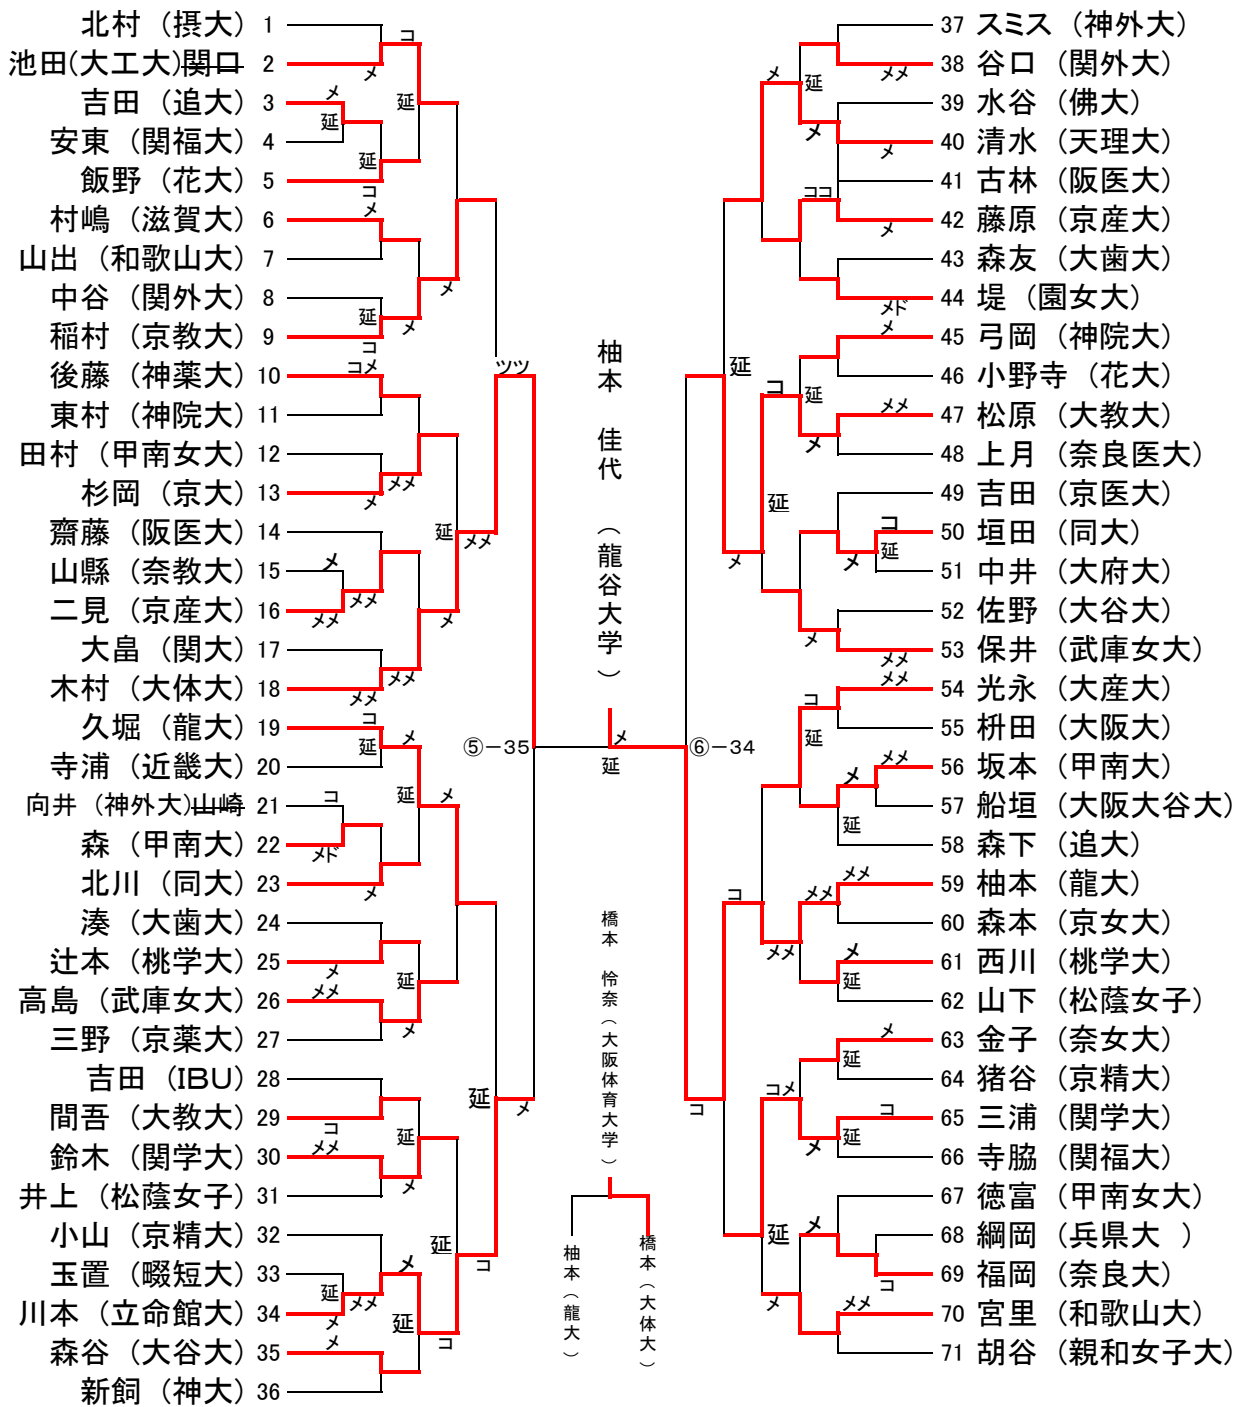

# 関西学生剣道新人大会 女子トーナメント

# 女子組み合わせⅡ