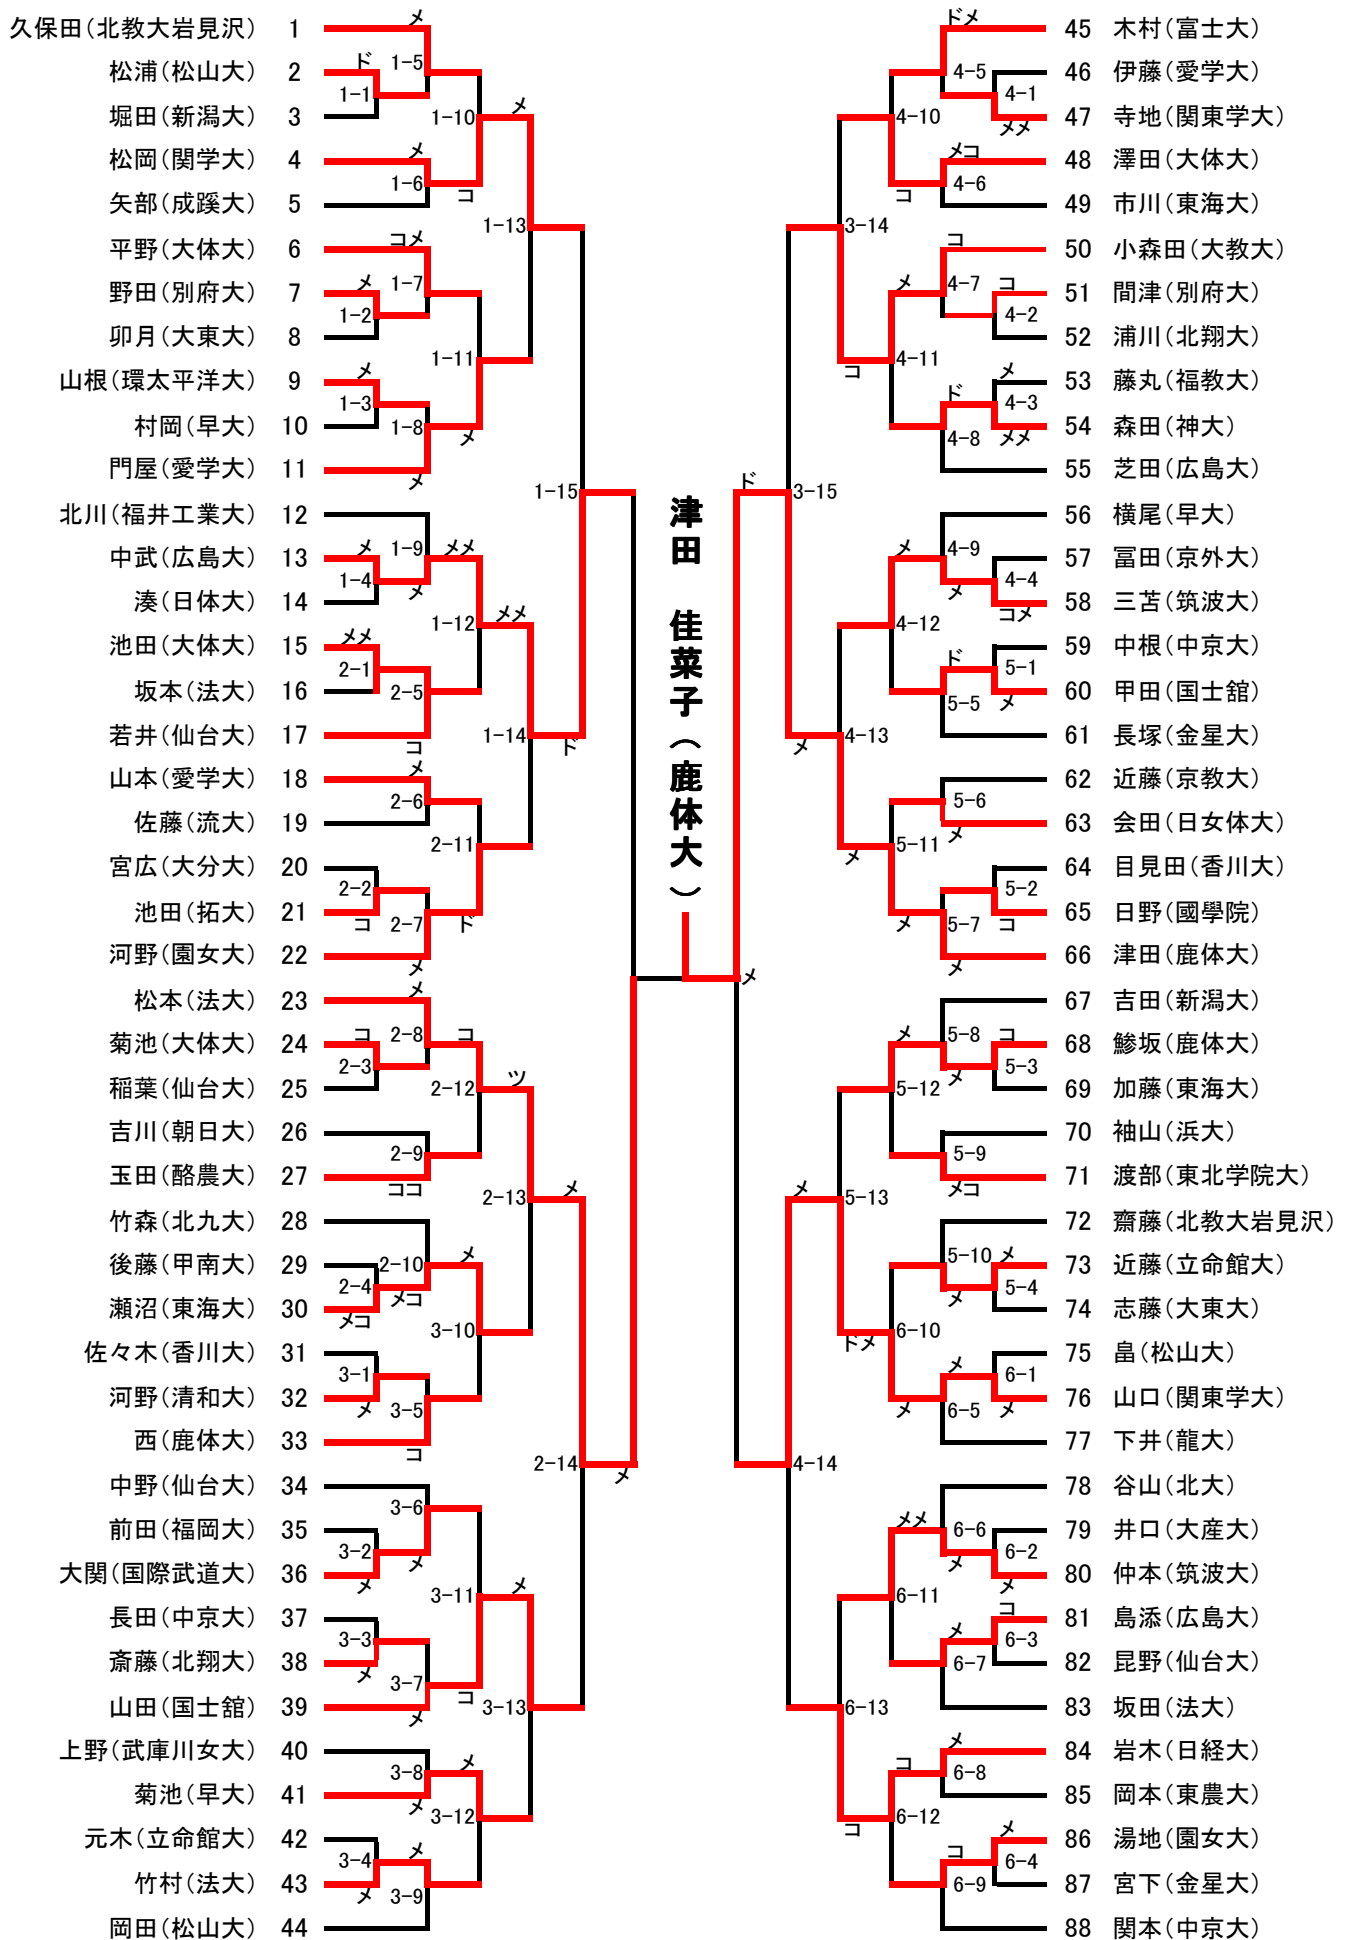

第44回 全日本女子学生剣道選手権大会

〔凡例〕5-2:5試合場2試合目、但し、試合場移動を行う場合があります。
 (は各地域大会優勝者、○は準優勝者としてシード)