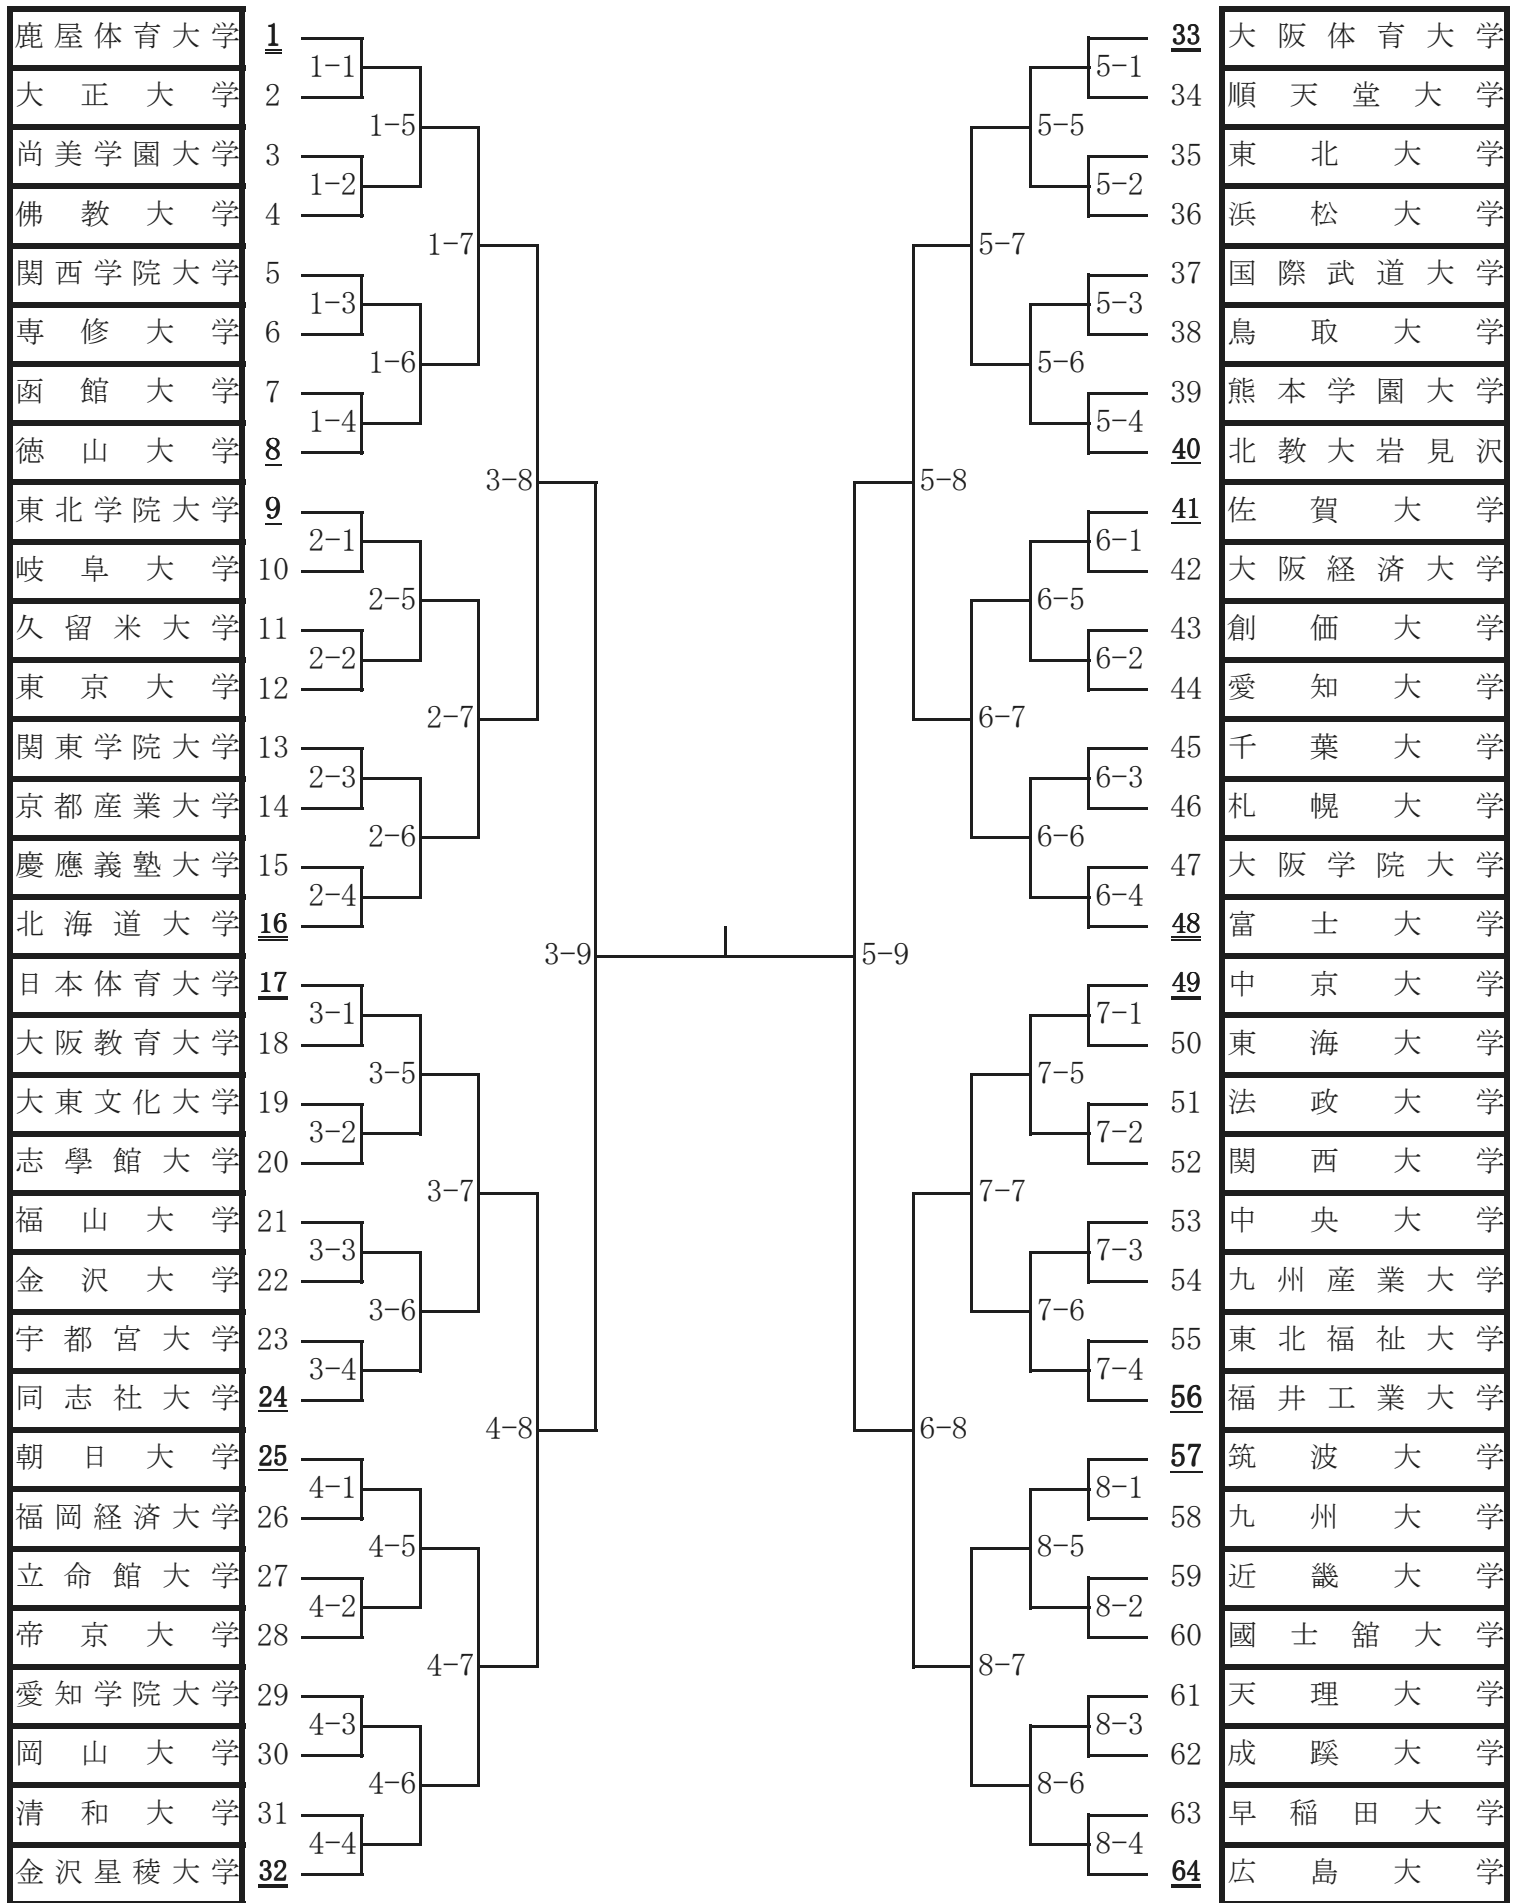

第 57 回 全日本学生剣道優勝大会 トーナメント

- 1 鹿屋体育大学
- 2 大正大学
- 3 尚美学園大学
- 4 佛教大学
- 5 関西学院大学
- 6 専修大学
- 7 函館大学
- 8 徳山大学
- 9 東北学院大学
- 10 岐阜大学
- 11 久留米大学
- 12 東京大学
- 13 関東学院大学
- 14 京都産業大学
- 15 慶應義塾大学
- 16 北海道大学
- 17 日本体育大学
- 18 大阪教育大学
- 19 大東文化大学
- 20 志學館大学
- 21 福山大学
- 22 金沢大学
- 23 宇都宮大学
- 24 同志社大学
- 25 朝日大学
- 26 福岡経済大学
- 27 立命館大学
- 28 帝京大学
- 29 愛知学院大学
- 30 岡山大学
- 31 清和大学
- 32 金沢星稜大学

- 33 大阪体育大学
- 34 順天堂大学
- 35 東北大学
- 36 浜松大学
- 37 国際武道大学
- 38 鳥取大学
- 39 熊本学園大学
- 40 北教大岩見沢
- 41 佐賀大学
- 42 大阪経済大学
- 43 創価大学
- 44 愛知大学
- 45 千葉大学
- 46 札幌大学
- 47 大阪学院大学
- 48 富士大学
- 49 中京大学
- 50 東海大学
- 51 法政大学
- 52 関西大学
- 53 中央大学
- 54 九州産業大学
- 55 東北福祉大学
- 56 福井工業大学
- 57 筑波大学
- 58 九州大学
- 59 近畿大学
- 60 國士舘大学
- 61 天理大学
- 62 成蹊大学
- 63 早稲田大学
- 64 広島大学