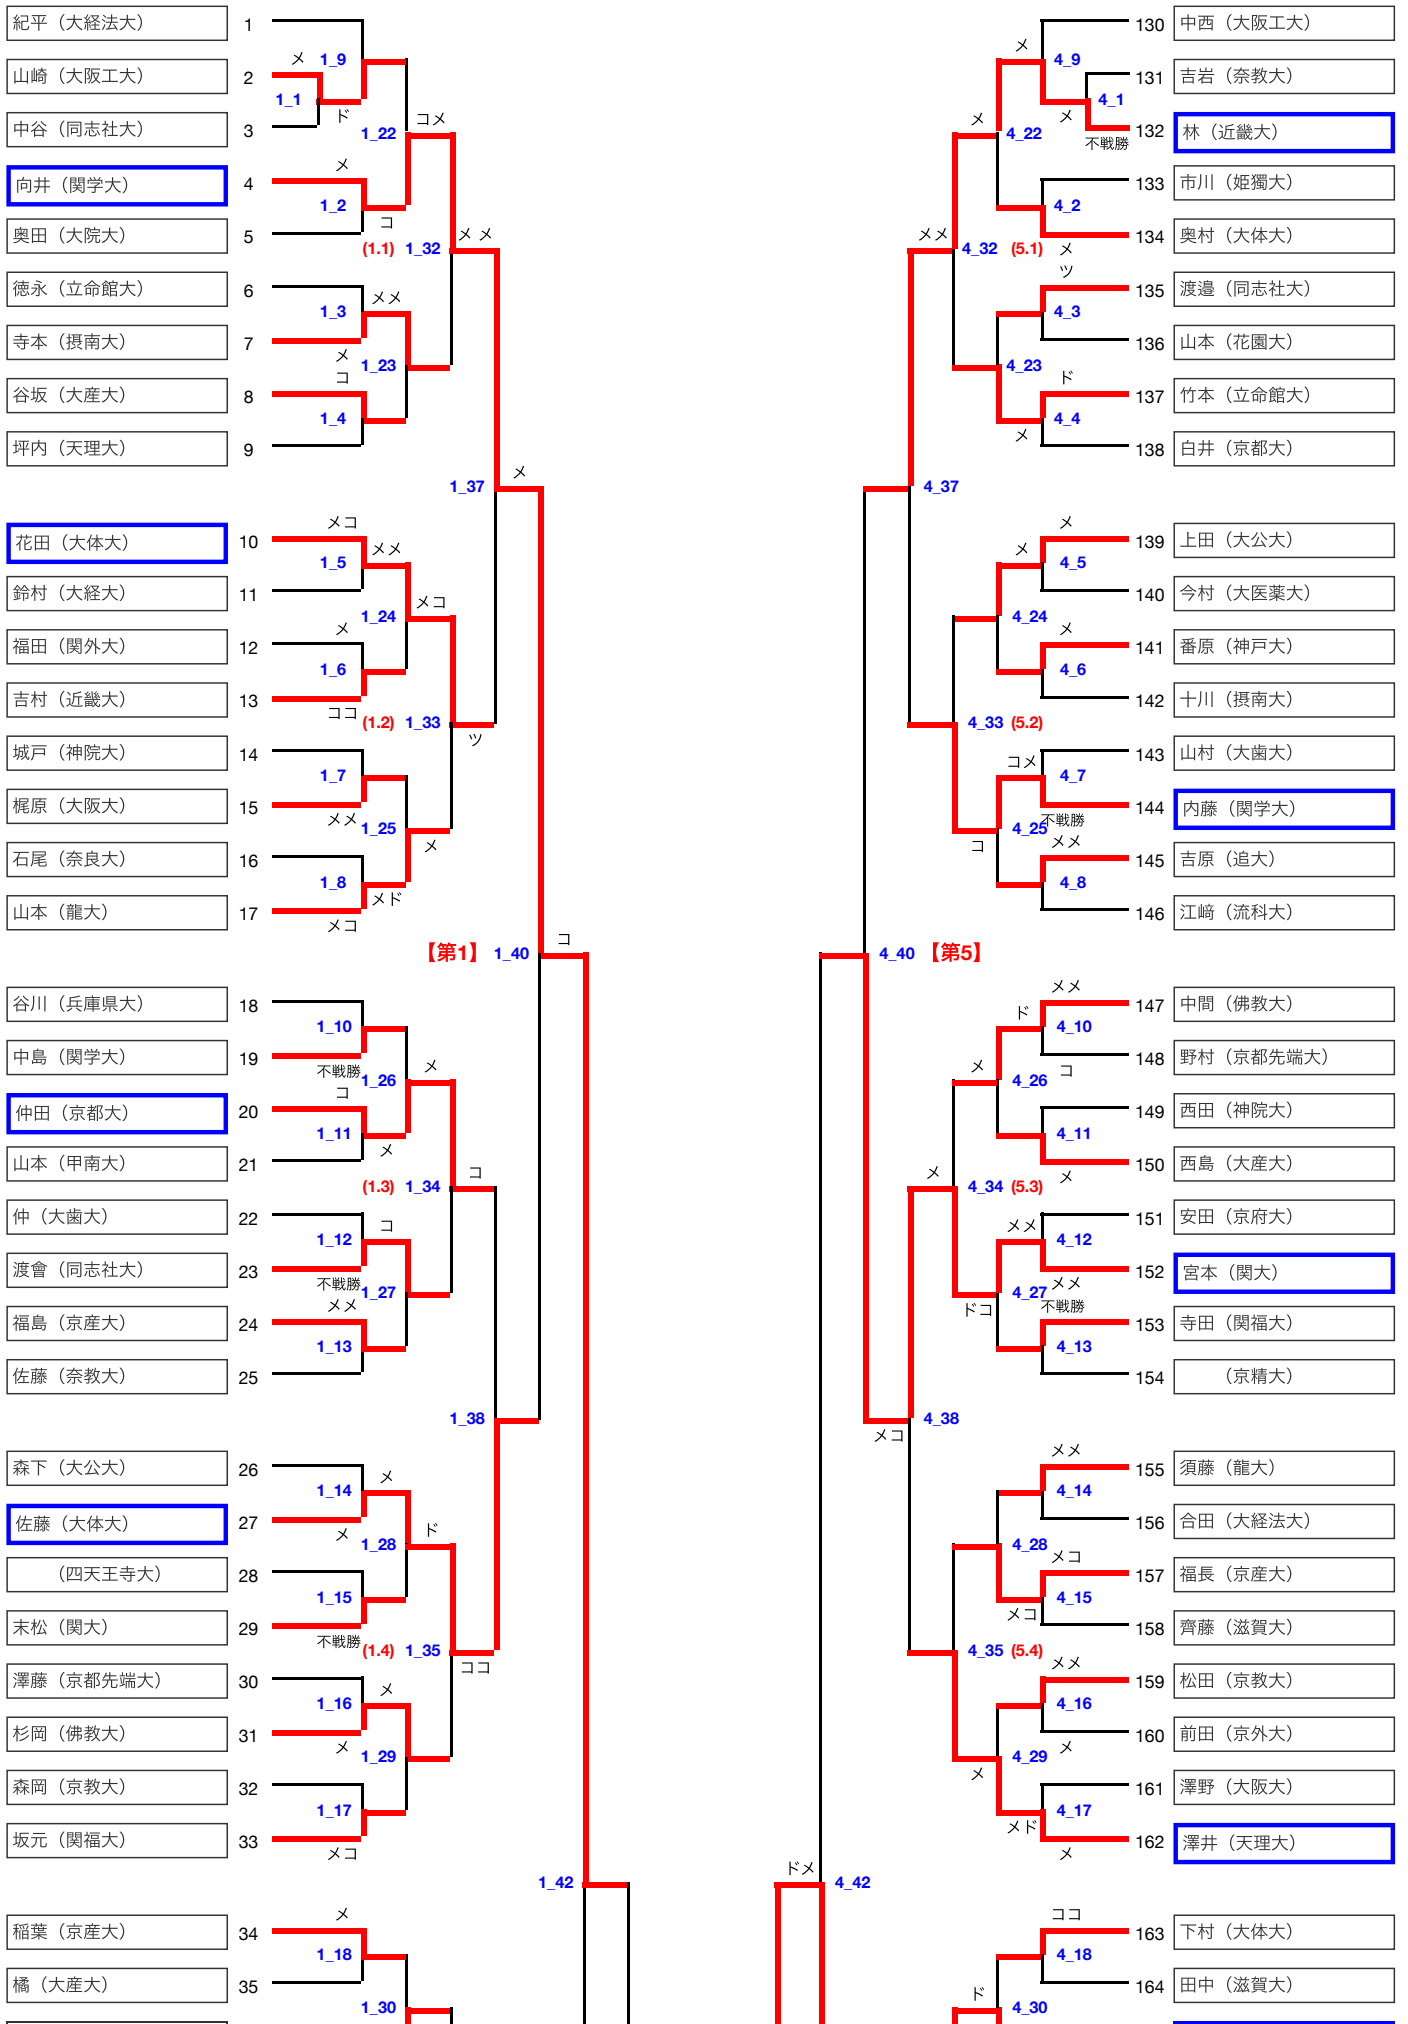

第70回関西学生剣道選手権

河野 (大阪大)	109	×	(4.2) 3_36	ツ
森田 (大経法大)	110	×	3_13	ツ
中野 (大阪工大)	111	コ	3_29	ツ
新垣 (大体大)	112	×	3_14	ツ
西谷 (奈良大)	113	コ		ツ

【第4】 3_41

北方 (滋賀大)	114	×	3_15	ツ
内村 (関大)	115	×	3_30	ツ
宮崎翼 (大体大)	116	コ	3_16	ツ
藤田 (京府大)	117	×	(4.3) 3_37	ツ
橋本 (大教大)	118	コ	3_17	ツ
松居 (大谷大)	119	コ	3_31	ツ
西山 (京精大)	120	コ	3_18	ツ
加藤 (近畿大)	121	ド		ツ

3_40

鈴木 (桃山学院大)	122	×	3_19	ツ
酒井 (花園大)	123	×	3_32	ツ
永沼 (関学大)	124	反	3_20	ツ
西野 (龍大)	125	コ	(4.4) 3_38	ツ
小阪 (京都大)	126	不戦勝	3_21	ツ
(京工大)	127	×	3_33	ツ
松浦 (摂南大)	128	×	3_22	ツ
竹本 (大産大)	129	×		ツ

宮崎誠 (大体大)	238	×	6_37 (8.2)	ツ
清水 (花園大)	239	×	6_14	ツ
白國 (親和大)	240	×	6_30	ツ
大谷 (京都大)	241	×	6_15	ツ
岩本 (和歌山大)	242	×		ツ

6_42 【第8】

(神外大)	243	×	6_16	ツ
諸石 (大産大)	244	不戦勝	6_31	ツ
阿座上 (摂南大)	245	コ	6_17	ツ
丸岡 (大経法大)	246	コ	6_38 (8.3)	ツ
江本 (関学大)	247	×	6_18	ツ
辻本 (天理大)	248	×	6_32	ツ
野田 (京産大)	249	コ	6_19	ツ
脇谷 (滋賀医大)	250	×		ツ

6_41

恒松 (近畿大)	251	×	6_20	ツ
(兵庫県大)	252	×	6_33	ツ
澤村 (奈良大)	253	×	6_21	ツ
村岡 (姫獨大)	254	×	6_39 (8.4)	ツ
小林 (追大)	255	×	6_22	ツ
河野 (大教大)	256	×	6_34	ツ
神崎 (佛教大)	257	×	6_1	ツ
舘井 (関大)	258	×	6_23	ツ
古江 (芦大)	259	×		ツ