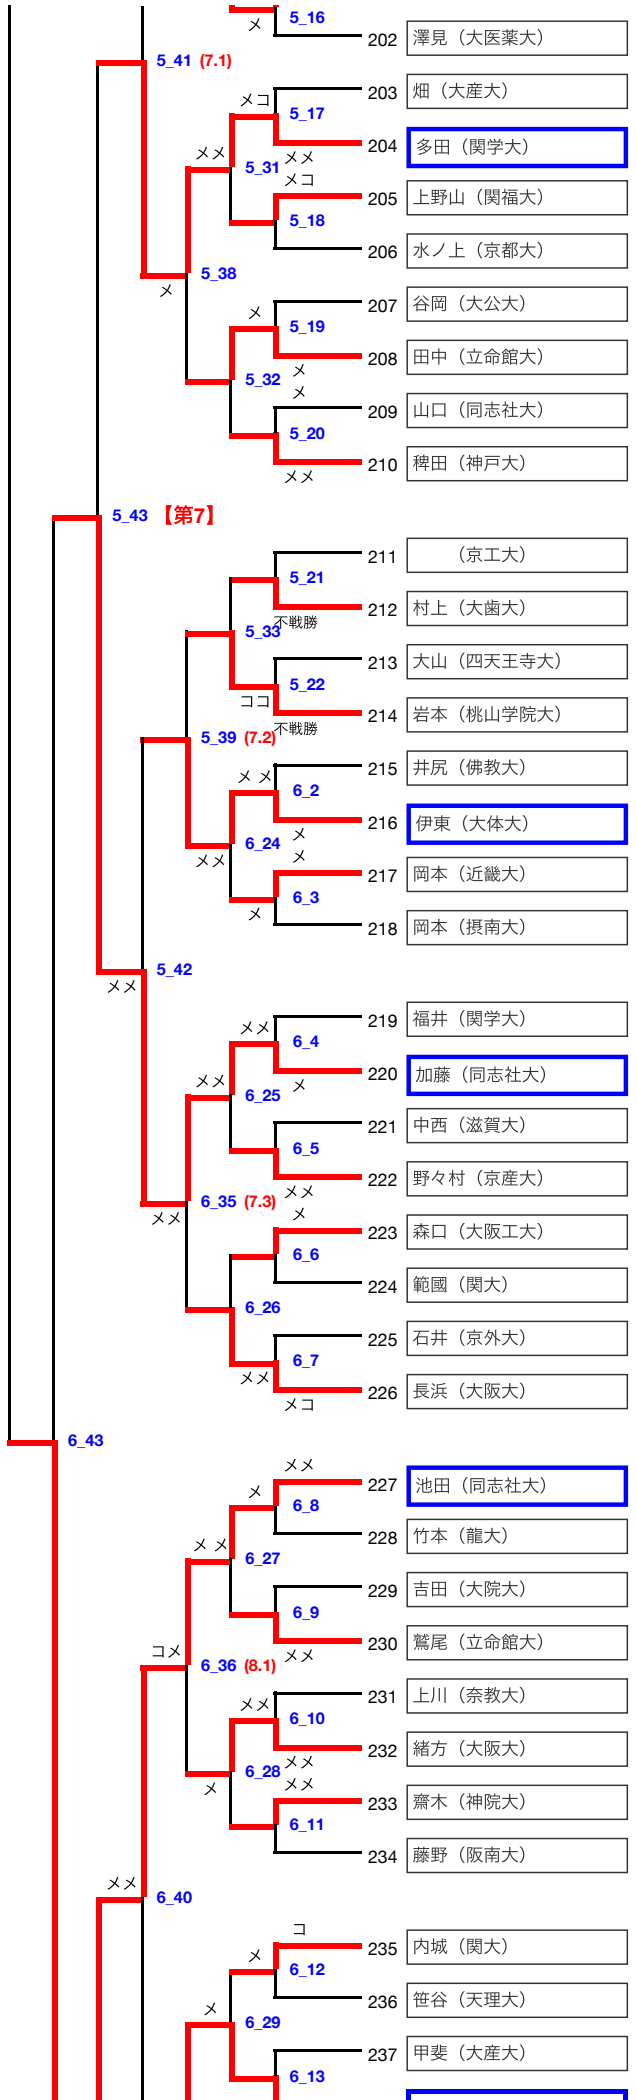

第70回関西学生剣道選手権

河野 (大阪大)	109	×	(4.2) 3_36	ツ
森田 (大経法大)	110	×	3_13	ツ
中野 (大阪工大)	111	コ	3_29	ツ
新垣 (大体大)	112	×	3_14	ツ
西谷 (奈良大)	113	コ		ツ

【第4】 3_41

北方 (滋賀大)	114	×	3_15	ツ
内村 (関大)	115	×	3_30	ツ
宮崎翼 (大体大)	116	コ	3_16	ツ
藤田 (京府大)	117	×	(4.3) 3_37	ツ
橋本 (大教大)	118	コ	3_17	ツ
松居 (大谷大)	119	コ	3_31	ツ
西山 (京精大)	120	コ	3_18	ツ
加藤 (近畿大)	121	ド		ツ

3_40

鈴木 (桃山学院大)	122	×	3_19	ツ
酒井 (花園大)	123	×	3_32	ツ
永沼 (関学大)	124	反	3_20	ツ
西野 (龍大)	125	コ	(4.4) 3_38	ツ
小阪 (京都大)	126	不戦勝	3_21	ツ
(京工大)	127	×	3_33	ツ
松浦 (摂南大)	128	×	3_22	ツ
竹本 (大産大)	129	×		ツ

宮崎誠 (大体大)	238	×	6_37 (8.2)	ツ
清水 (花園大)	239	×	6_14	ツ
白國 (親和大)	240	×	6_30	ツ
大谷 (京都大)	241	×	6_15	ツ
岩本 (和歌山大)	242	×		ツ

6_42 【第8】

(神外大)	243	×	6_16	ツ
諸石 (大産大)	244	不戦勝	6_31	ツ
阿座上 (摂南大)	245	コ	6_17	ツ
丸岡 (大経法大)	246	コ	6_38 (8.3)	ツ
江本 (関学大)	247	×	6_18	ツ
辻本 (天理大)	248	×	6_32	ツ
野田 (京産大)	249	コ	6_19	ツ
脇谷 (滋賀医大)	250	×		ツ

6_41

恒松 (近畿大)	251	×	6_20	ツ
(兵庫県大)	252	×	6_33	ツ
澤村 (奈良大)	253	×	6_21	ツ
村岡 (姫獨大)	254	×	6_39 (8.4)	ツ
小林 (追大)	255	×	6_22	ツ
河野 (大教大)	256	×	6_34	ツ
神崎 (佛教大)	257	×	6_1	ツ
舘井 (関大)	258	×	6_23	ツ
古江 (芦大)	259	×		ツ