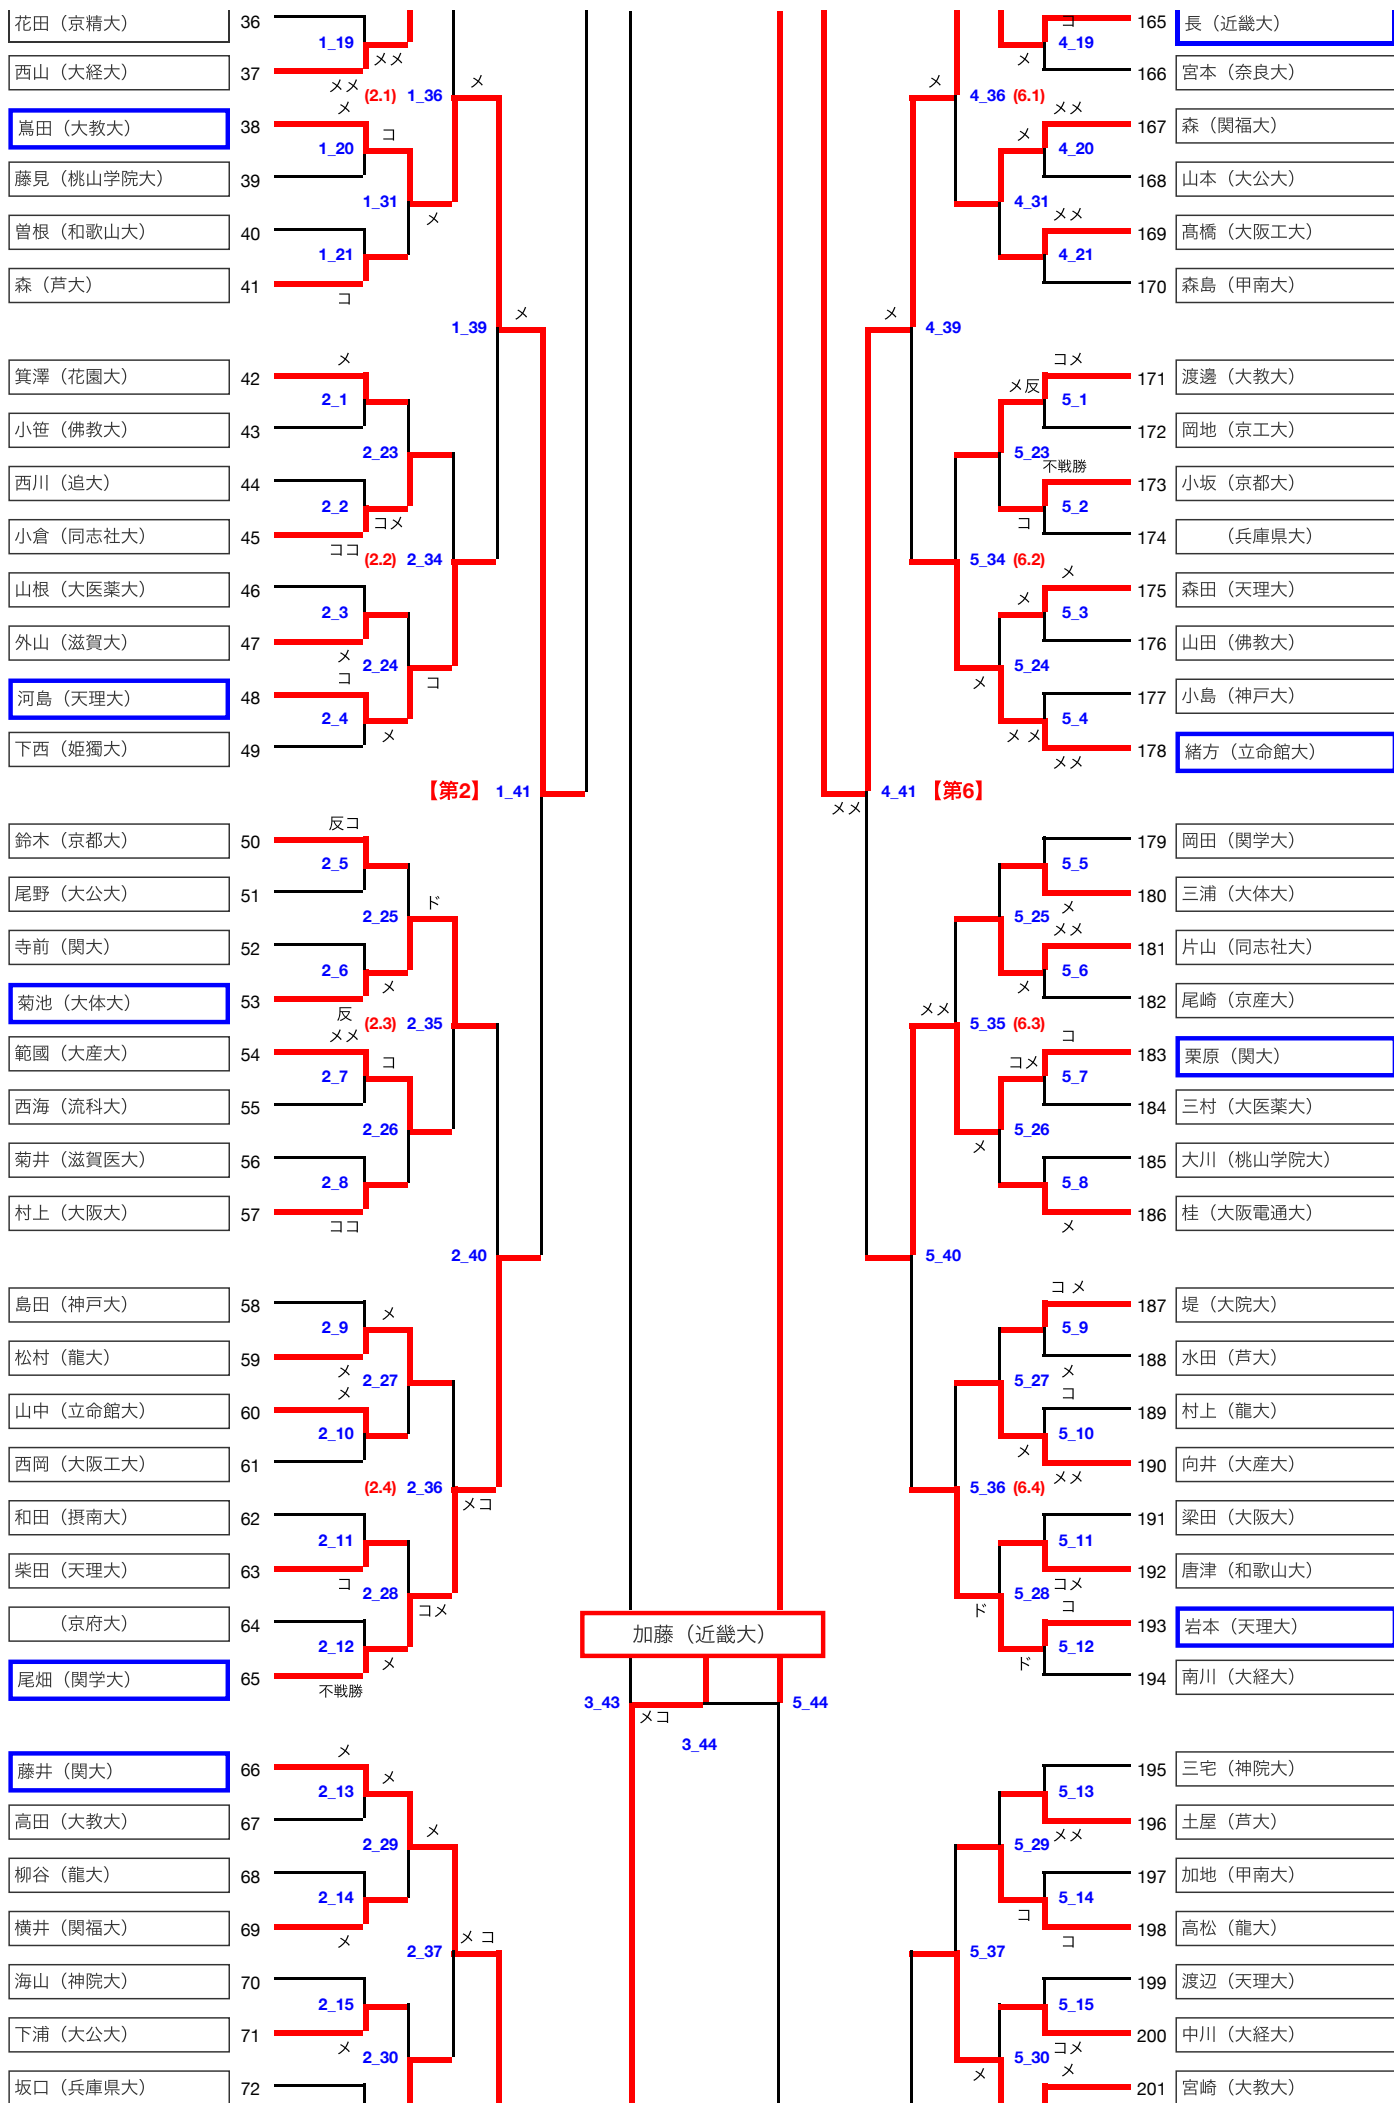

第70回関西学生剣道選手権

河野 (大阪大)	109	×	(4.2) 3_36	ツ
森田 (大経法大)	110	×	3_13	ツ
中野 (大阪工大)	111	コ	3_29	ツ
新垣 (大体大)	112	×	3_14	ツ
西谷 (奈良大)	113	コ		ツ

【第4】 3_41

北方 (滋賀大)	114	×	3_15	ツ
内村 (関大)	115	×	3_30	ツ
宮崎翼 (大体大)	116	コ	3_16	ツ
藤田 (京府大)	117	×	(4.3) 3_37	ツ
橋本 (大教大)	118	コ	3_17	ツ
松居 (大谷大)	119	コ	3_31	ツ
西山 (京精大)	120	コ	3_18	ツ
加藤 (近畿大)	121	ド		ツ

3_40

鈴木 (桃山学院大)	122	×	3_19	ツ
酒井 (花園大)	123	×	3_32	ツ
永沼 (関学大)	124	反	3_20	ツ
西野 (龍大)	125	コ	(4.4) 3_38	ツ
小阪 (京都大)	126	不戦勝	3_21	ツ
(京工大)	127	×	3_33	ツ
松浦 (摂南大)	128	×	3_22	ツ
竹本 (大産大)	129	×		ツ

宮崎誠 (大体大)	238	×	6_37 (8.2)	ツ
清水 (花園大)	239	×	6_14	ツ
白國 (親和大)	240	×	6_30	ツ
大谷 (京都大)	241	×	6_15	ツ
岩本 (和歌山大)	242	×		ツ