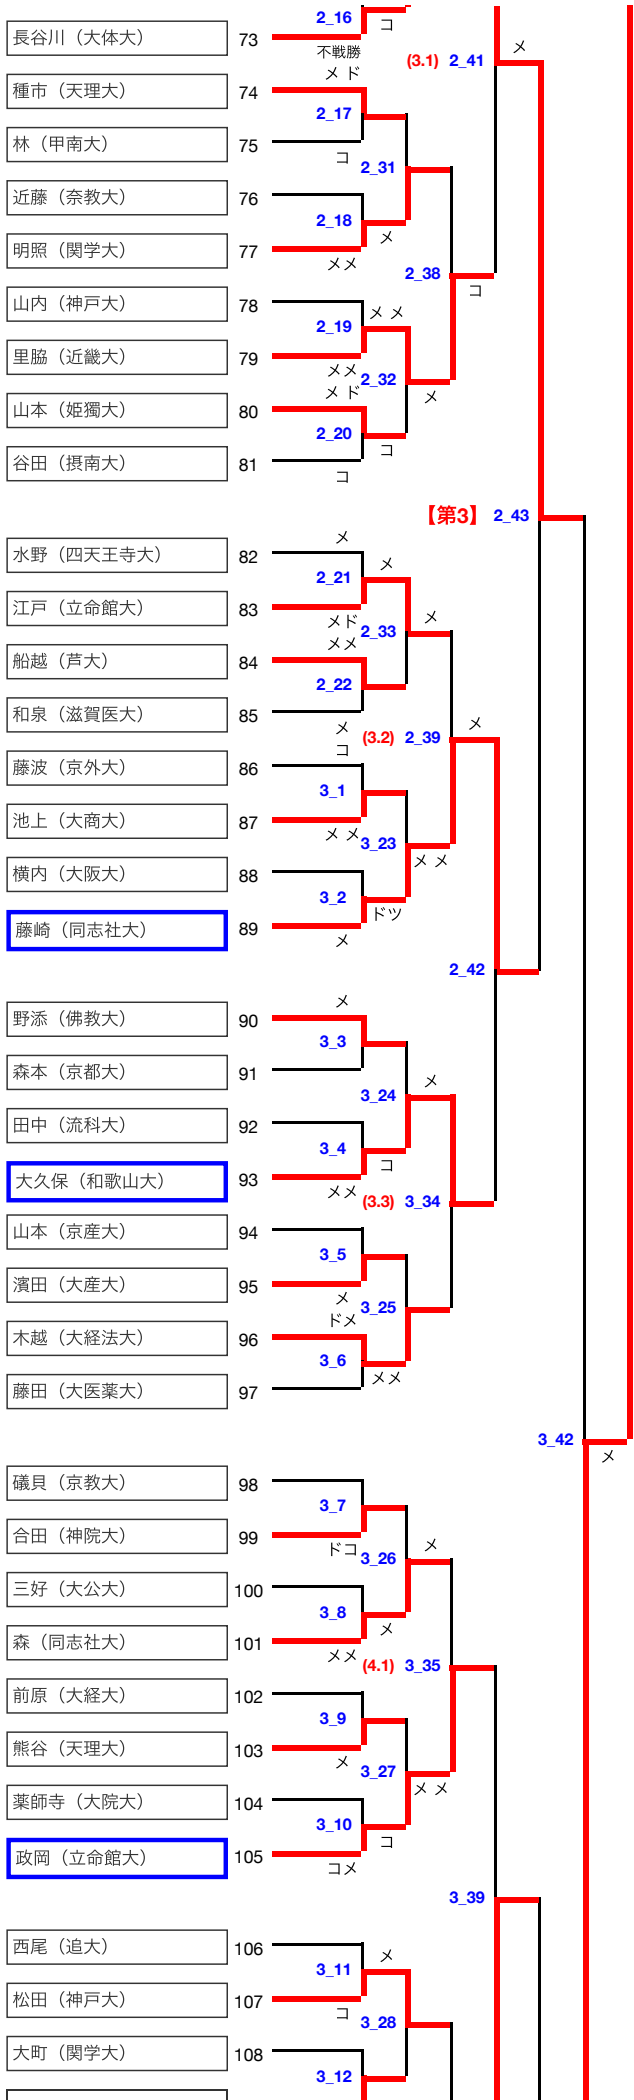

第70回関西学生剣道選手権

河野 (大阪大)	109	×	(4.2) 3_36	ツ
森田 (大経法大)	110	×	3_13	ツ
中野 (大阪工大)	111	コ	3_29	ツ
新垣 (大体大)	112	×	3_14	ツ
西谷 (奈良大)	113	コ		ツ

【第4】 3_41

北方 (滋賀大)	114	×	3_15	ツ
内村 (関大)	115	×	3_30	ツ
宮崎翼 (大体大)	116	コ	3_16	ツ
藤田 (京府大)	117	×	(4.3) 3_37	ツ
橋本 (大教大)	118	コ	3_17	ツ
松居 (大谷大)	119	コ	3_31	ツ
西山 (京精大)	120	コ	3_18	ツ
加藤 (近畿大)	121	ド		ツ

3_40

鈴木 (桃山学院大)	122	×	3_19	ツ
酒井 (花園大)	123	×	3_32	ツ
永沼 (関学大)	124	反	3_20	ツ
西野 (龍大)	125	コ	(4.4) 3_38	ツ
小阪 (京都大)	126	不戦勝	3_21	ツ
(京工大)	127	×	3_33	ツ
松浦 (摂南大)	128	×	3_22	ツ
竹本 (大産大)	129	×		ツ

宮崎誠 (大体大)	238	×	6_37 (8.2)	ツ
清水 (花園大)	239	×	6_14	ツ
白國 (親和大)	240	×	6_30	ツ
大谷 (京都大)	241	×	6_15	ツ
岩本 (和歌山大)	242	×		ツ

6_42 【第8】

(神外大)	243	×	6_16	ツ
諸石 (大産大)	244	不戦勝	6_31	ツ
阿座上 (摂南大)	245	コ	6_17	ツ
丸岡 (大経法大)	246	コ	6_38 (8.3)	ツ
江本 (関学大)	247	×	6_18	ツ
辻本 (天理大)	248	×	6_32	ツ
野田 (京産大)	249	コ	6_19	ツ
脇谷 (滋賀医大)	250	×		ツ

6_41

恒松 (近畿大)	251	×	6_20	ツ
(兵庫県大)	252	×	6_33	ツ
澤村 (奈良大)	253	×	6_21	ツ
村岡 (姫獨大)	254	×	6_39 (8.4)	ツ
小林 (追大)	255	×	6_22	ツ
河野 (大教大)	256	×	6_34	ツ
神崎 (佛教大)	257	×	6_1	ツ
舘井 (関大)	258	×	6_23	ツ
古江 (芦大)	259	×		ツ