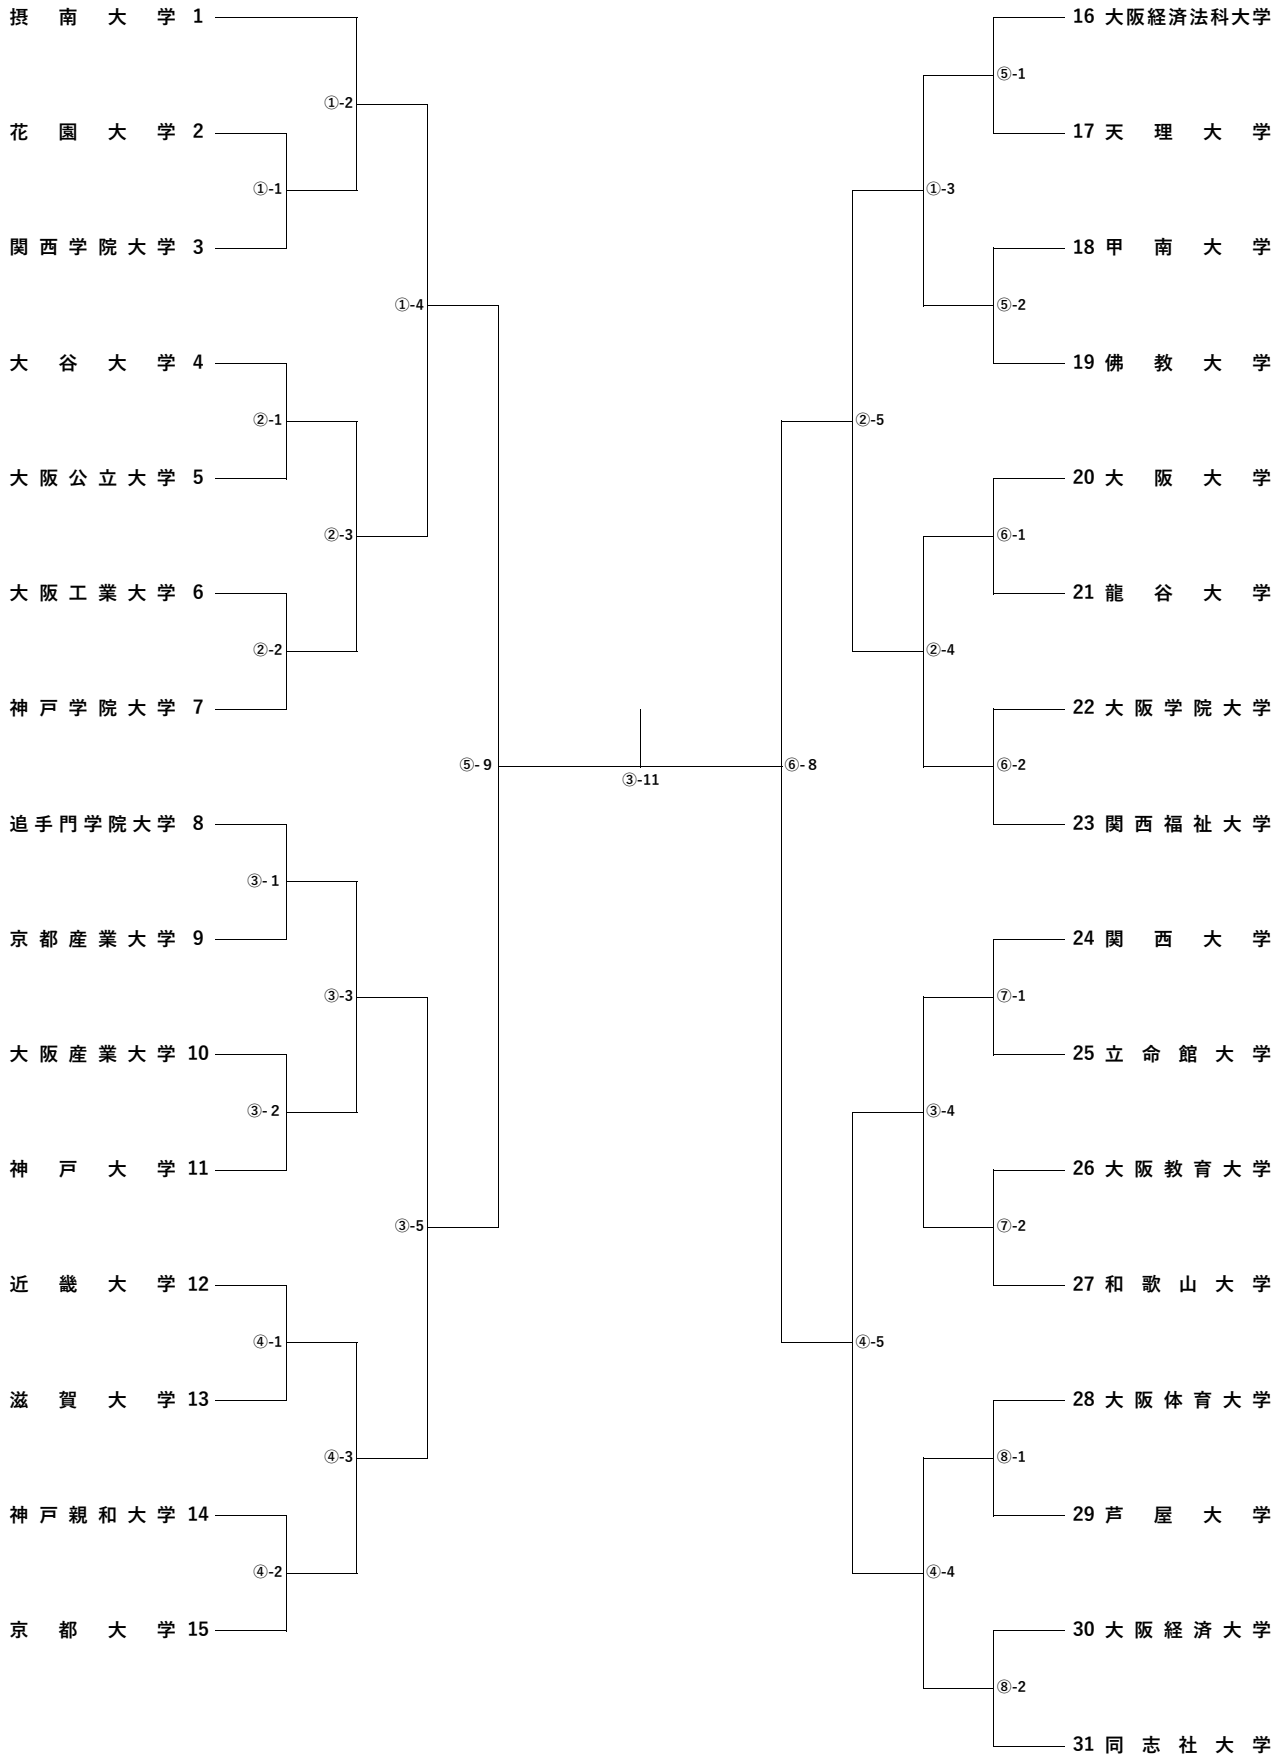

男子 7 人 制 の 部

男子5人制の部

女子3人制の部