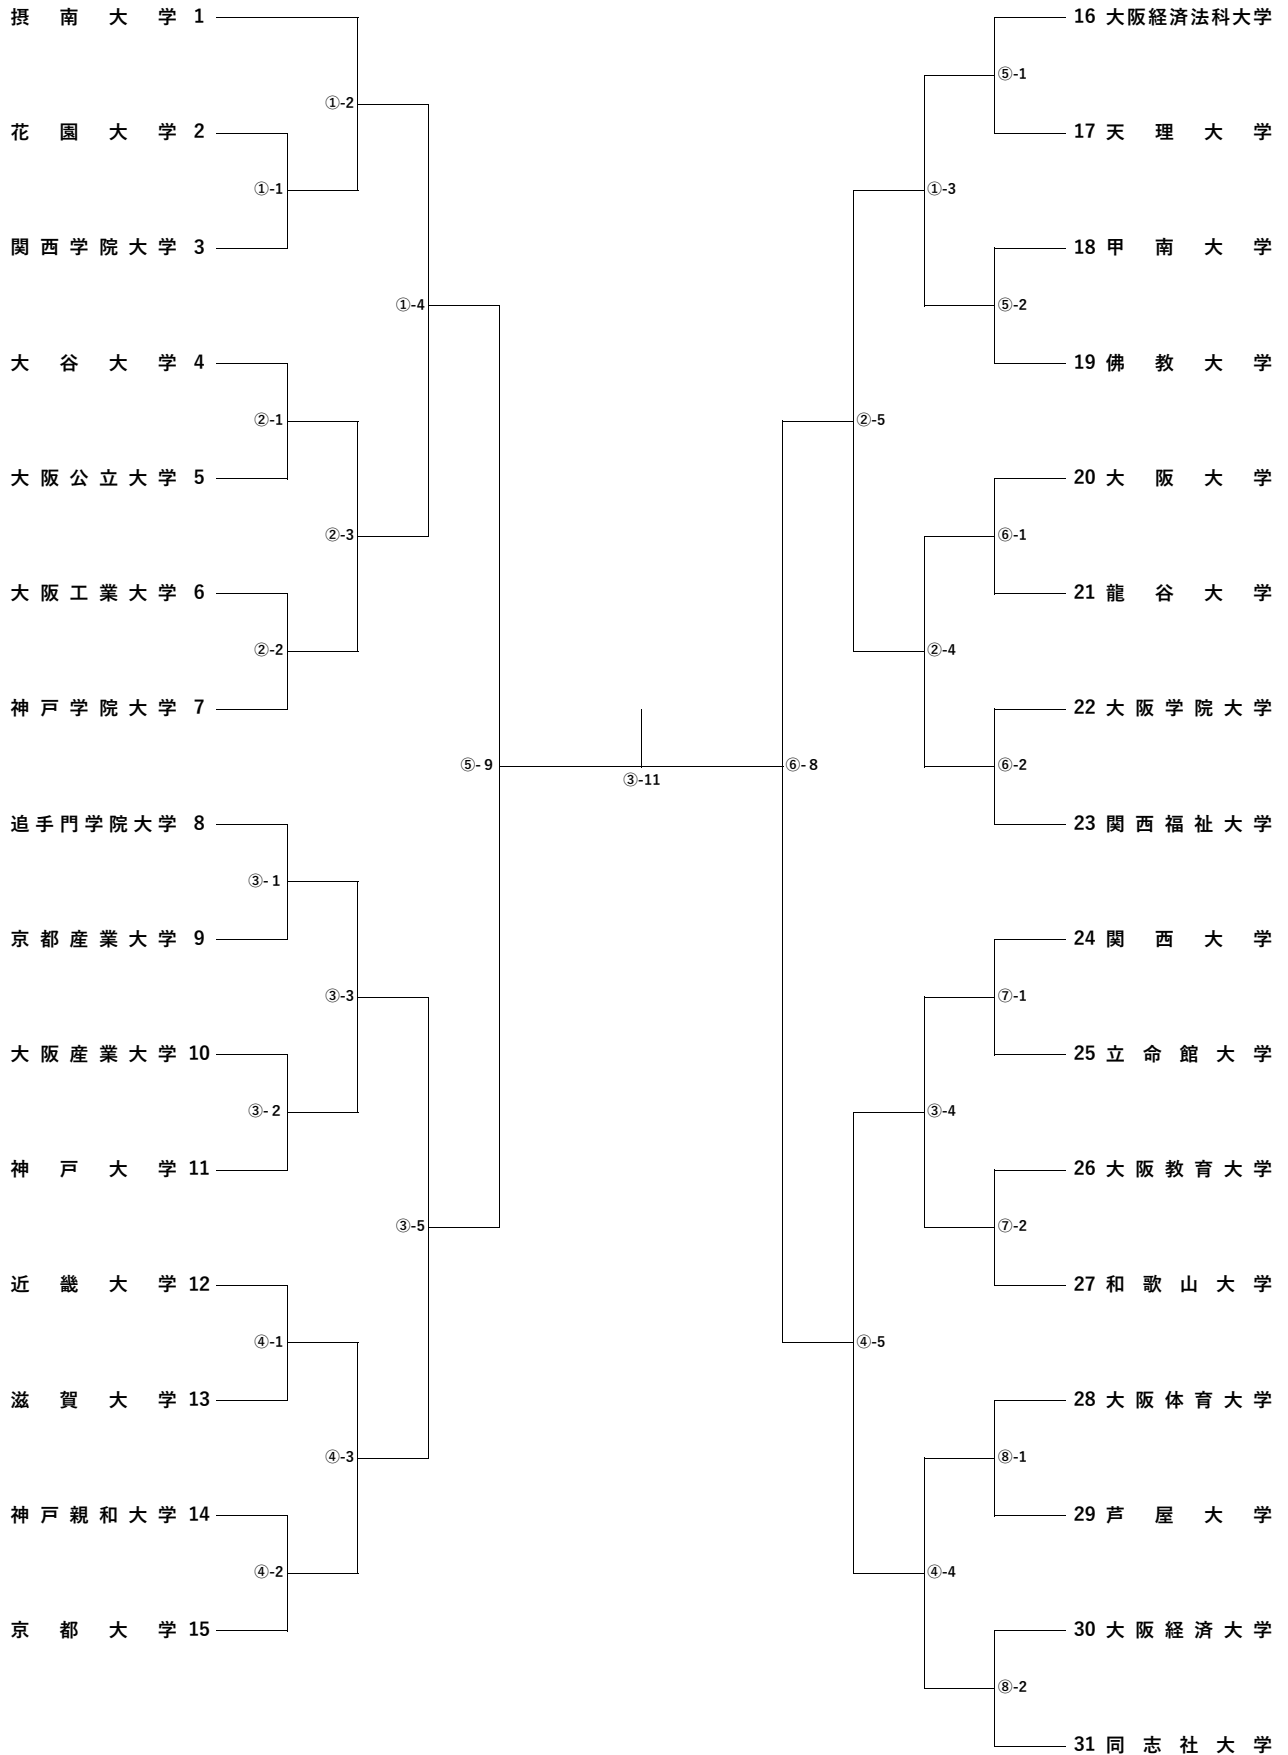

男子 7 人 制 の 部

男子5人制の部

女子5人制の部

女子3人制の部