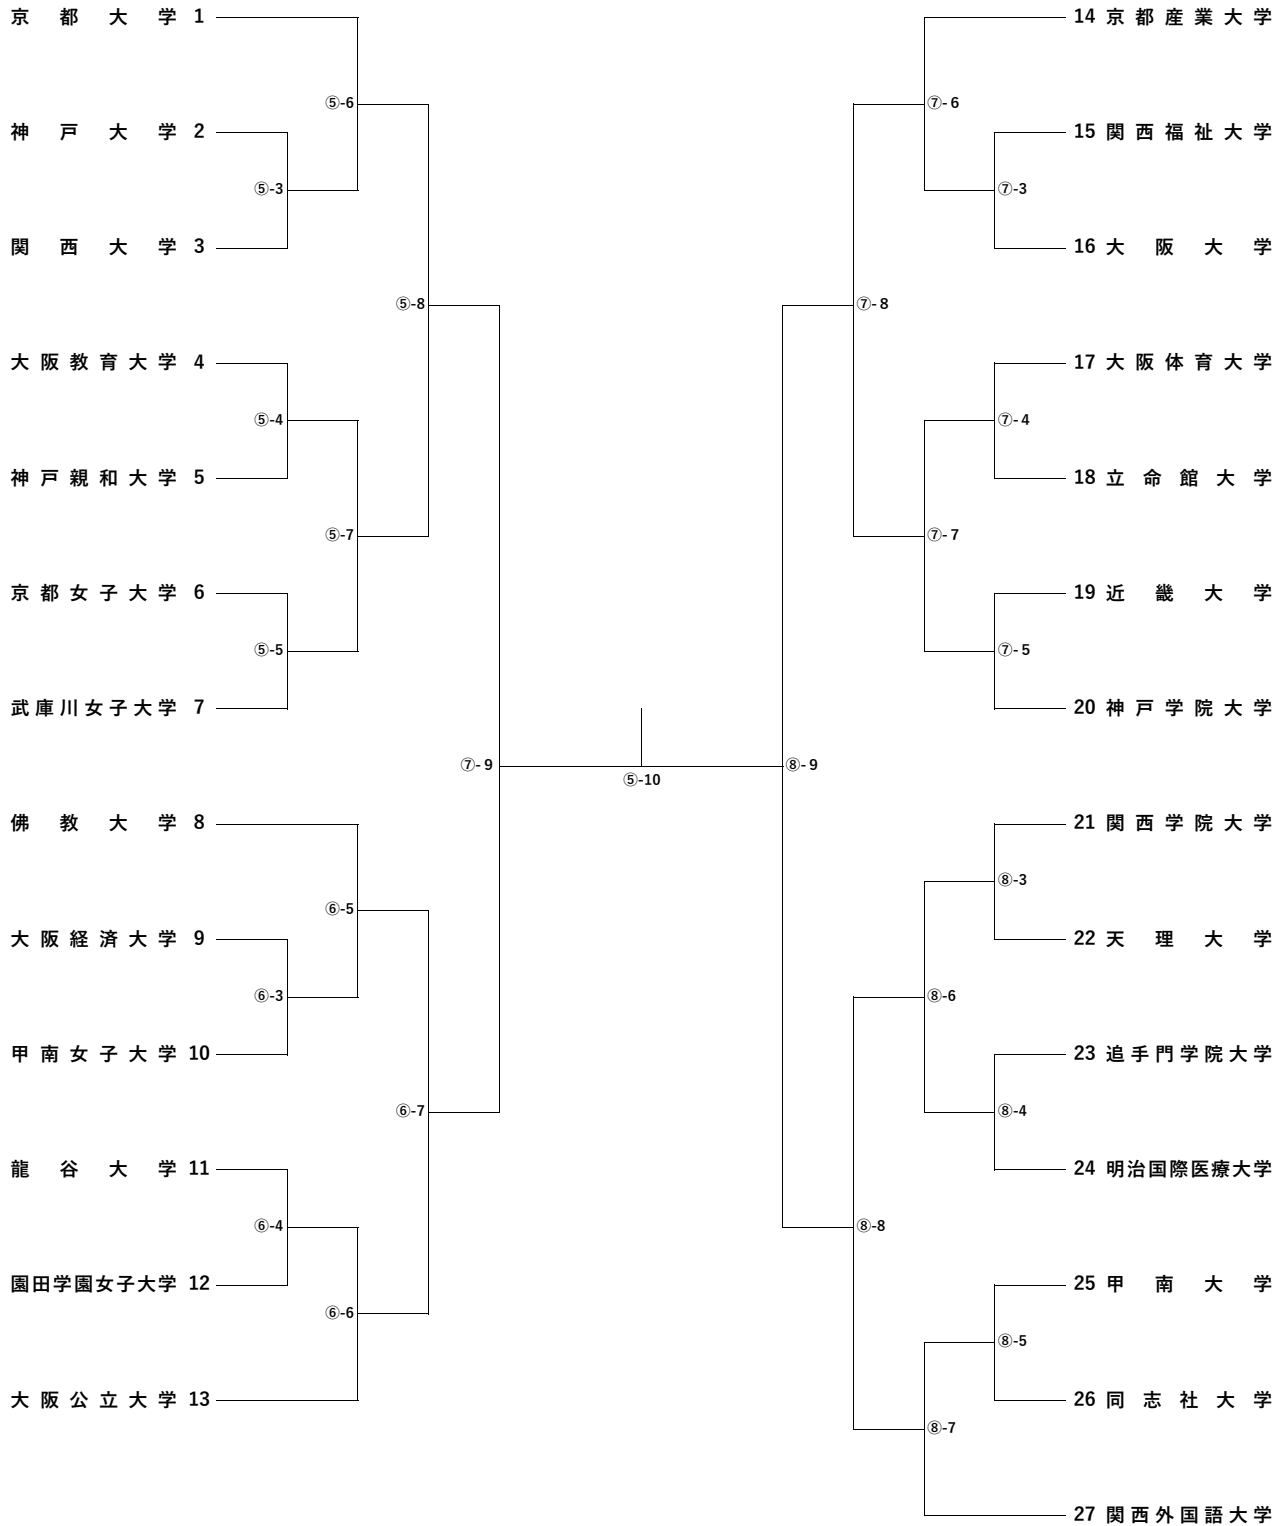

男子 7 人 制 の 部

男子5人制の部

女子5人制の部

女子3人制の部