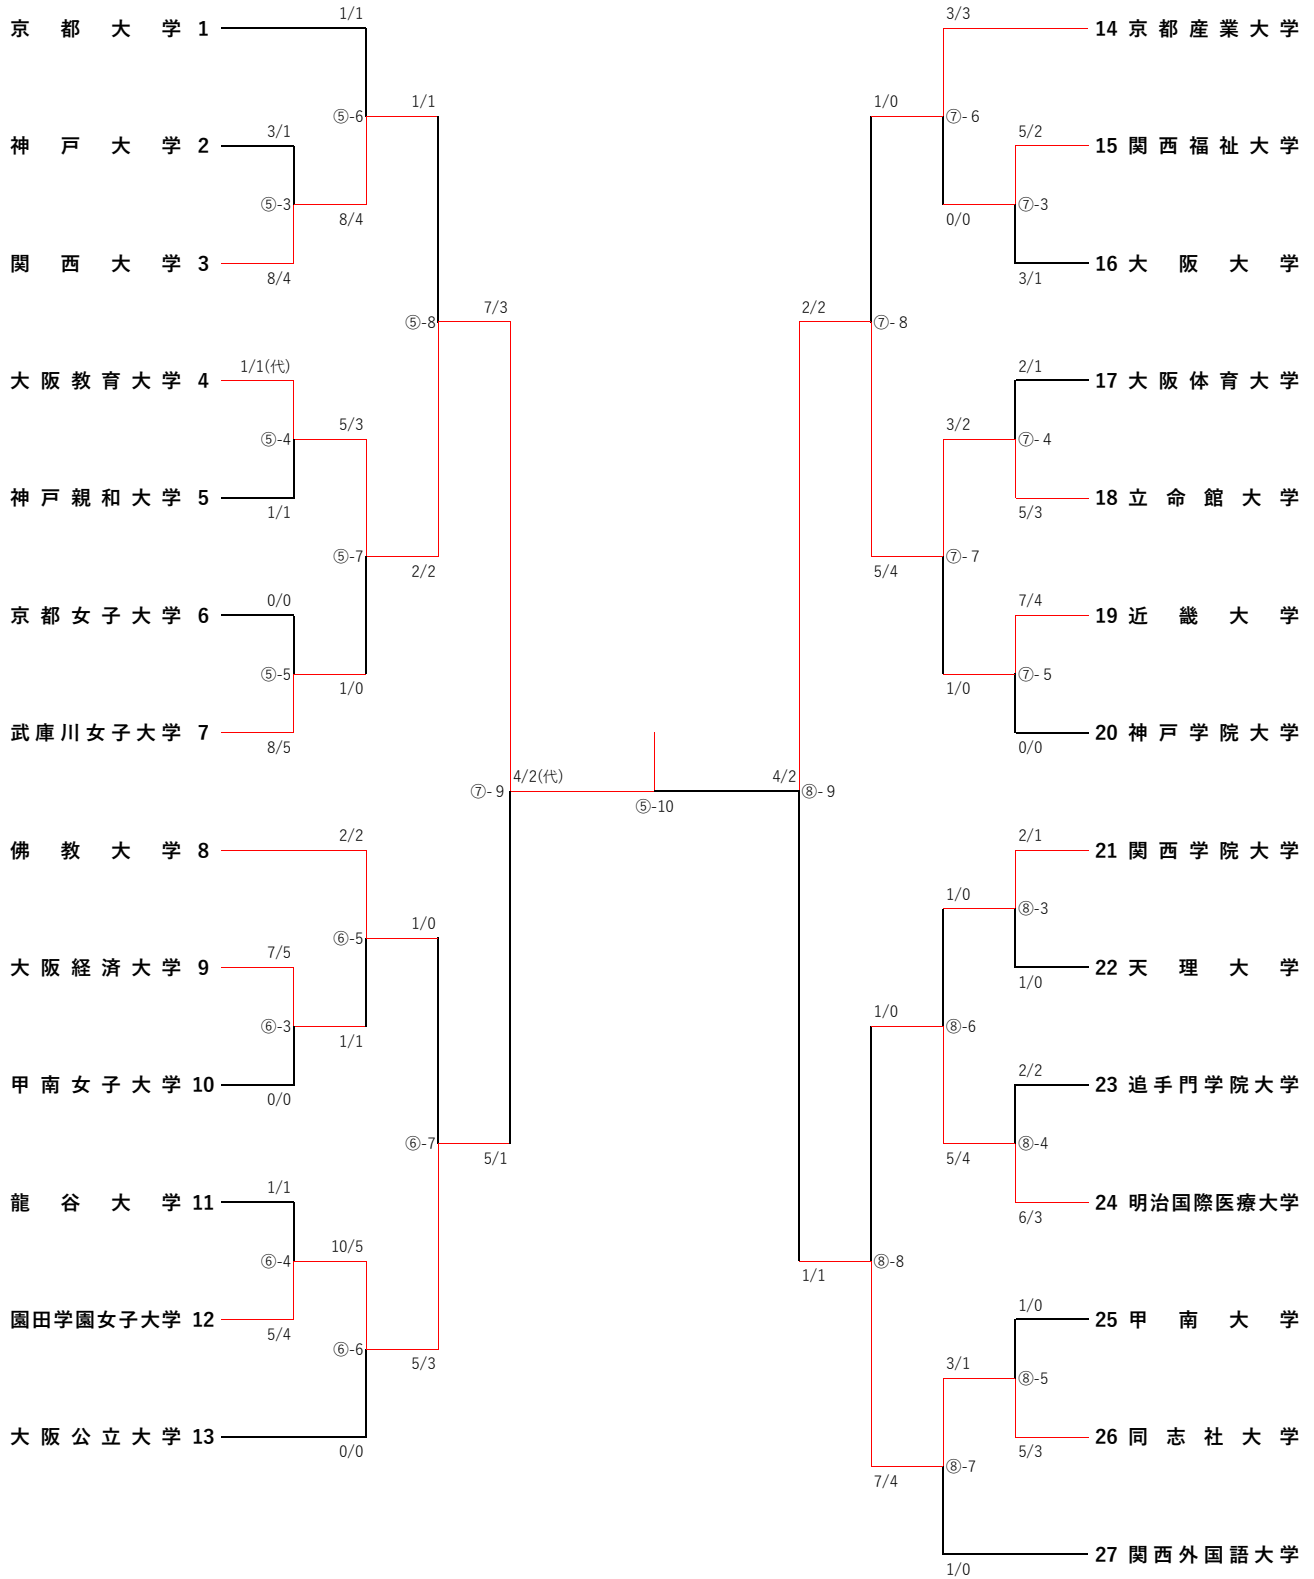

男子 7 人 制 の 部

男子5人制の部

女子 5 人 制 の 部

女子3人制の部