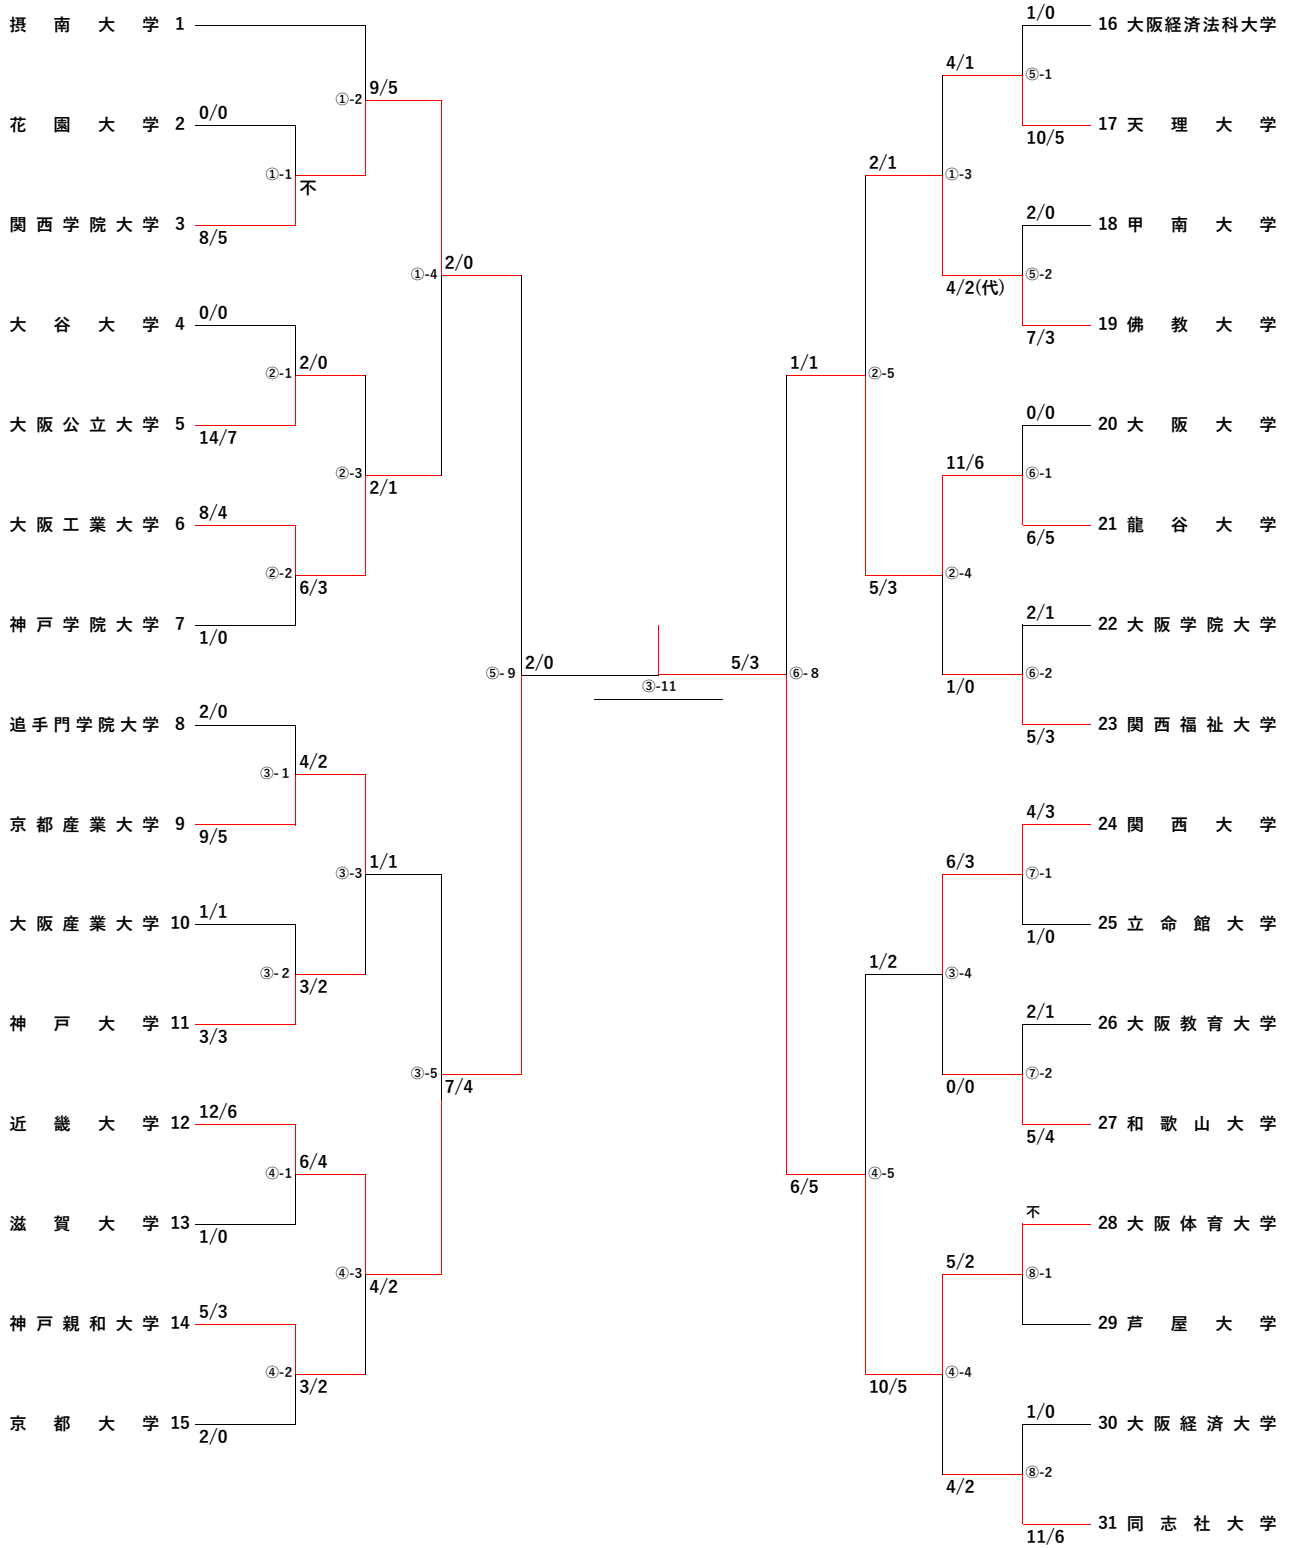

男子 7 人 制 の 部

男子5人制の部

女子 5 人 制 の 部

女子3人制の部